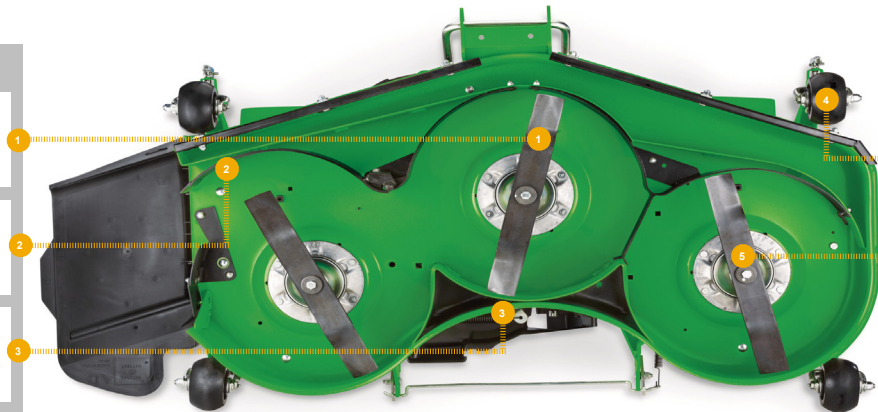

GAGE WHEELS
[TCU34060](#)
[UC28193](#)

MOWER BLADE, MULCH
[M135334](#)

REPLACEMENT PARTS GUIDE

MOWER DECK - 60 INCH

MOWER BLADE
[UC14208](#)

V BELT
[UC16435](#)

MOWER DECK LEVELLING
[AM130907](#)

GAGE WHEELS
[TCU34060](#)
[UC28193](#)