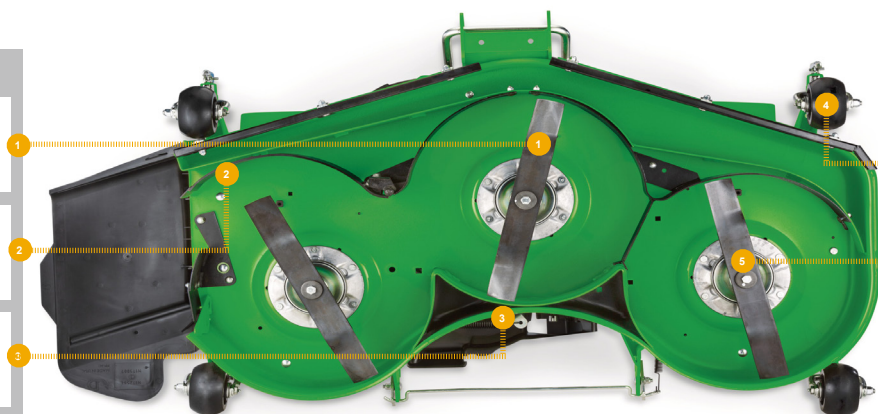

FUEL & AIR

FILLER CAP
[AM141406](#)

MUFFLER
[AUC20050](#)

REPLACEMENT PARTS GUIDE

MOWER DECK - 54 INCH

MOWER BLADE
[M164016](#)

V BELT
[UC16434](#)

MOWER DECK LEVELLING
[AM130907](#)

GAGE WHEELS
[TCU34060](#)
[UC28193](#)

MOWER BLADE, MULCH
[M135334](#)

REPLACEMENT PARTS GUIDE

MOWER DECK - 60 INCH

MOWER BLADE
[UC14208](#)

V BELT
[UC16435](#)

MOWER DECK LEVELLING
[AM130907](#)

GAGE WHEELS
[TCU34060](#)
[UC28193](#)