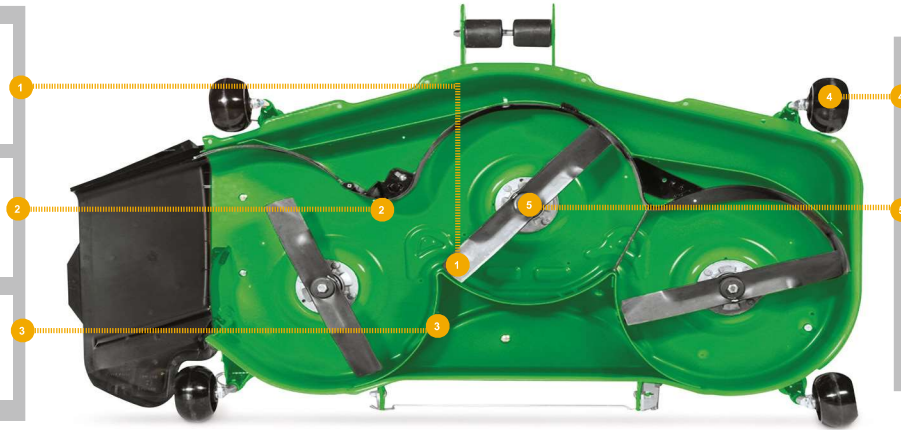

REPLACEMENT PARTS GUIDE

X730 WITH 48 INCH DECK

MOWER BLADE
[M145476](#) (STANDARD EDGE DECK 48")
[M127673](#) (MULCH EDGE DECK 48")

MULCH BLADE KIT
[BM20007](#) (S/N -040000)
[BUC10705](#) (S/N 040000-)

MOWER BELT
[M163989](#) (S/N -040000)
[M172662](#) (S/N 040000-)

GAGE WHEEL
[AM125172](#) (GAGE WHEEL EDGE DECK 48")

FRONT ROLLER
[M113955](#)

MOWER DECK LEVELLING GAUGE
[AM136872](#)