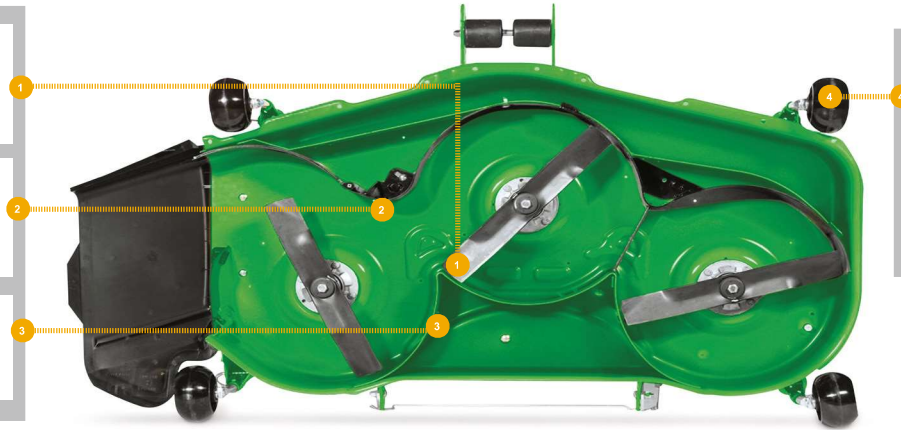

REPLACEMENT PARTS GUIDE

X730 WITH 60 INCH DECK

MOWER BLADES

[M163983](#) (STANDARD EDGE DECK 60")

[M168223](#) (MULCH EDGE DECK 60")

MULCH BLADE KIT

[BM23978](#) (S/N -030000)

[BM25258](#) (S/N 030000-)

MOWER BELT

[M163993](#) (S/N 04000- 070000)

[M178695](#) (S/N 070001-)

GAGE WHEEL

[TCU18744](#) GAGE WHEEL (S/N -050000)

[AM148120](#) GAGE WHEEL KIT (S.N 050001-)

MOWER DECK LEVELLING GAUGE

[AM136872](#)