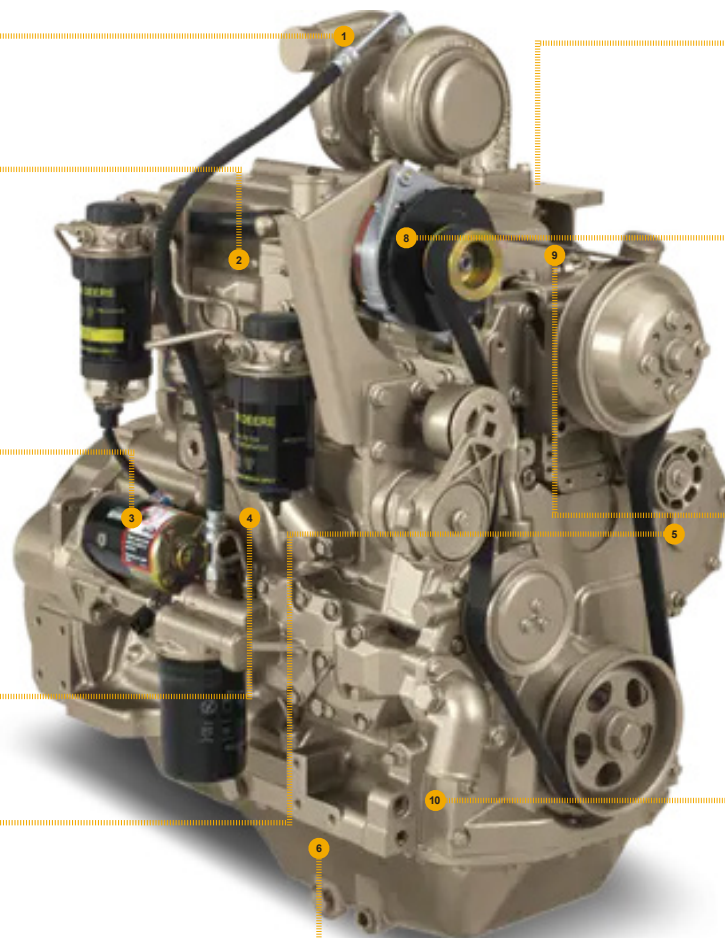

REPLACEMENT PART GUIDE

PowerTech 4.5L OEM (4045 Tier 3 Engine) 4045TF285

FUEL FILTER

[RE522878](#) (35ED)
[RE541922](#) (8164) (8170) (8186)
 500 hrs of operation or every 12 months.

STARTER MOTOR

[RE70961](#) (DENSO, 24V) (3001)
[DZ129200](#) (12 V, 2.5 KW) (3005)
[RE70957](#) (12V) (3006)
[RE540300](#) (3007)
[RE70960](#) (12V, 4.8 KW) (3010)
[RE540302](#) (DENSO, 12V, 2.5 KW) (3012)
[RE501150](#) (24V) (3041)
[RE506105](#) (DENSO, 12V, 4.8 KW) (3056)
[RE506103](#) (24V, 7.8 KW) (3057)
[DZ110081](#) (12V) (3075)
[DZ110082](#) (24V) (3092)
[RE546868](#) (ISKRA, 12V, 3.2 KW) (30BA)

OIL FILTER

[RE504836](#) (8842) (8843) (8845) (8847) (8848) (8849) (8854) (88A3)
 500 hrs of operation or every 12 months.

ALTERNATOR

[RE533516](#) (12V, 75) (3138)
[RE533653](#) (12V, 95A, ISKRA) (3140)
[RE533654](#) (12V, 120AMP) (3141)
[RE537146](#) (28V, 50A, ISKRA) (3142)
[AXE17691](#) (12V, 200A) (3151)
[AT387574](#) (24V, 100A) (3152)

CRANKSHAFT PULLEY & DAMPER

[R505567](#) (OD=173 mm) (1328)
[R545126](#) (OD=173 mm) (1333)

REMAN PARTS GUIDE

PowerTech 4.5L OEM (4045 Tier 3 Engine) 4045TF285

TURBOCHARGER

[SE502445](#) (REMAN FOR [RE548734](#)) (65Y3)
[SE502440](#) (REMAN FOR [RE550938](#))
 (65RE) (65SE) (65SF) (65SG) (65Y3)

CONNECTING ROD

[SE501094](#) (REMAN FOR [RE500608](#)) (4838)

FUEL INJECTION PUMP

[SE501915](#) (REMAN FOR [RE507959](#)) (16B3)

OIL PUMP

[SE501814](#) (REMAN FOR [DZ100057](#)) (5001)

CONTROLLER

[SE502802](#) (REMAN FOR [RE526588](#)) (16B3)