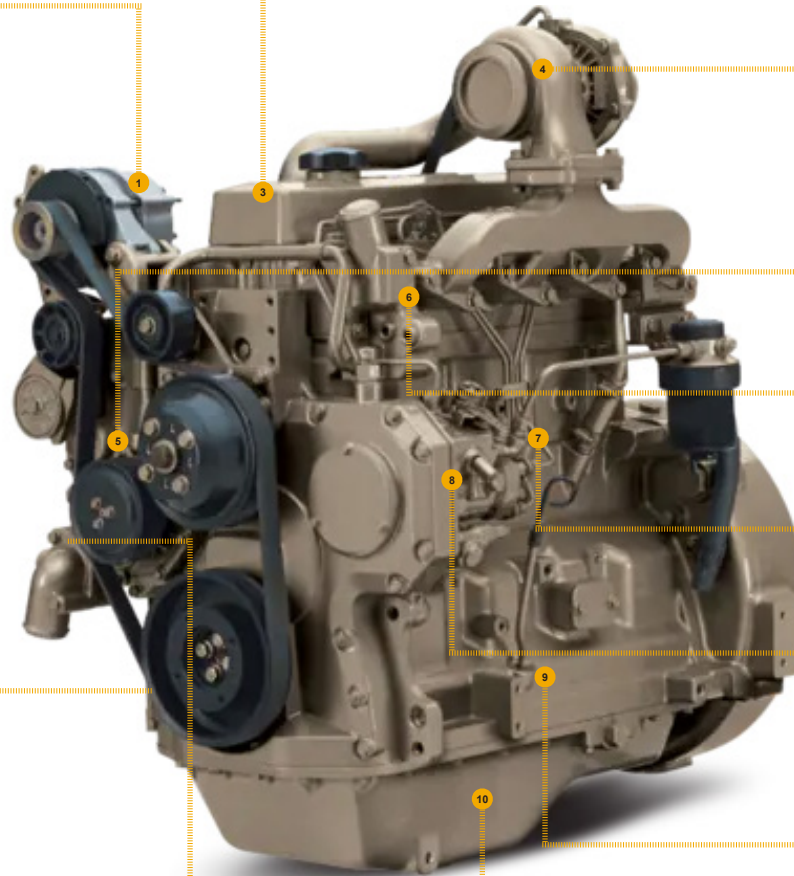

CYLINDER HEAD

[SE501579](#) (REMAN FOR [RE57234](#)) (5102)

TURBOCHARGER

[SE501666](#) (REMAN FOR [RE505047](#)) (65BL) (65CD) (65CE) (65BP)
[SE502196](#) (REMAN FOR [RE508876](#)) (65BX) (65BZ) (65CA)
[SE502221](#) (REMAN FOR [RE508877](#)) (65BY) (65BC)
[SE502378](#) (REMAN FOR [RE508973](#)) (65ZY) (65CS) (65CT) (65CR)
[SE502459](#) (REMAN FOR [RE518958](#)) (65CA)

WATER PUMP

[SE501610](#) (REMAN FOR [RE546917](#)) (4428) (4429)

INJECTION NOZZLE

[SE501101](#) (REMAN FOR [RE48786](#)) (16AB) (16BF) (16CE) (16CM) (16GL) (16LP) (16MT) (16LZ) (16MU) (16TG) (16YU) (1605) (1656) (1675) (1677) (1692) (1694) (1695) (16MA)

CONNECTING ROD

[SE501096](#) (REMAN FOR [RE500002](#)) (4823) (4803) (4801)

FUEL INJECTION PUMP

[SE501325](#) (REMAN FOR [RE67562](#)) (16LP) (1656)
[SE501326](#) (REMAN FOR [RE67563](#)) (1677)
[RE69779](#) (REMAN FOR [SE500752](#)) (16AB)
[RE69781](#) (REMAN FOR [SE501101](#)) (1605)

SHORT BLOCK ASSEMBLY

[RE516099](#) (FOR 4601 MARKED [R534172](#) OR [R504849](#) FOR 4619) (4620 MARKED [R534172](#) OR [R504849](#))
[DZ100435](#) (FOR 4602 MARKED [R534172](#) OR [R504849](#) OR [RE520375](#))

OIL PUMP

[SE501814](#) (REMAN FOR [DZ100057](#)) (5001)

A/C COMPRESSOR

[SE503065](#) (REMAN FOR [RE46609](#)) (7410) (7412)

JOHN DEERE

Genuine Parts and Service