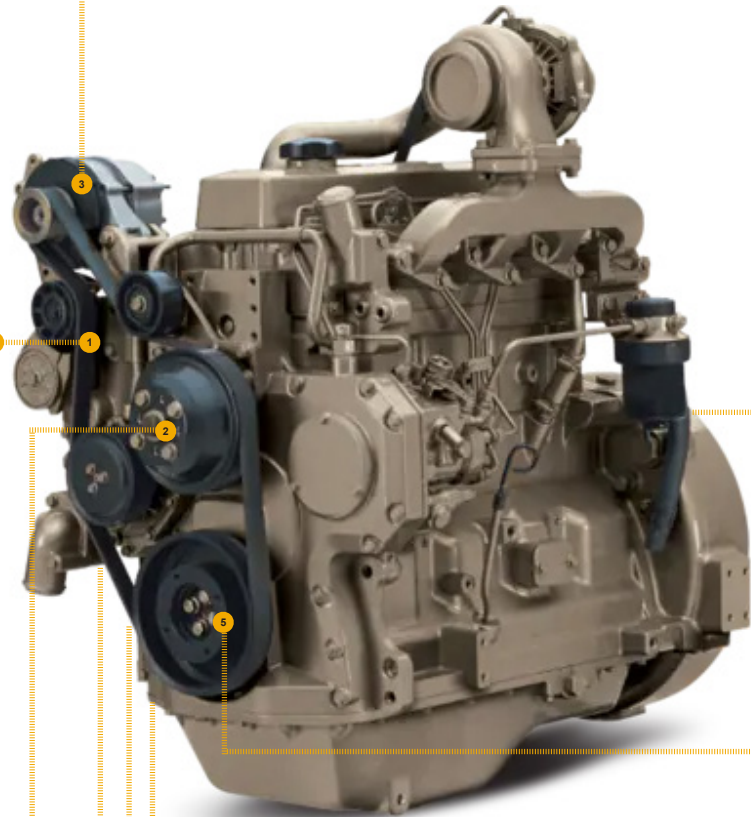

FAN PULLEY

- [R128658](#) (OD = 140 MM) (OD = 145 MM) (8601) (8604) (8607) (8610) (8629)
- [R128660](#) (OD= 168 MM) (OD= 173 MM) (8602) (8605) (8608) (8611) (8622) (8628) (8632)
- [R128662](#) (OD = 203 MM) (8603) (8606) (8609) (8612) (8623) (8630)

ALTERNATOR

- [RE533653](#) (12V, 95A) (3107)
- [RE533654](#) (12V; 120A; ISKRA) (3108)
- [RE533516](#) (12V, 75A) (3109) (3111)
- [RE537146](#) (24V, 50A) (28 V, 50 A) (3104) (3114)
- [RE506196](#) (12V, 55A; MAGNETON)(3115) (3122)
- [DZ117503](#) (24V, 140A) (3126)
- [RE505895](#) (12V, 75A) (3135)

STARTER

- [DZ110081](#) (12V, 3.4KW) (3075)
- [DZ110082](#) (24V) (3009) (3092)
- [DZ110083](#) (24V, 4KW) (3067) (3068)
- [RE501150](#) (24V) (3041)
- [RE501713](#) (12V, 2.6KW) (3039)
- [RE507639](#) (12V) (3073)
- [RE516157](#) (12V, 3.2KW) (3082)
- [RE519568](#) (12V, 3.2KW) (3085)
- [RE523502](#) (12V) (3084)
- [RE523502](#) (RH) , [RE523501](#) (LH) (12V, 4.2KW) (3088)
- [DZ129200](#) (12V, 2.5KW) (3005)
- [RE540302](#) (12V, 2.5KW) (3012)
- [RE546868](#) (12V) (12V, 3.2KW) (3062) (30BA)
- [RE62673](#) (12V, 4KW) (3054)
- [RE65189](#) (24V) (3011)
- [RE70957](#) , [RE70960](#) (RH; 12V, LH; 12V)(3060)
- [RE70961](#) , [RE501150](#) (RH; 24V, LH; 24V)(3061)

CRANKSHAFT PULLEY & DAMPER

- [R133296](#) (OD=189 MM) (1301) (1303)
- [R133295](#) (1302) (1304)

PRIMARY FUEL FILTER

- [RE62424](#) (8101) (8107)

SECONDARY FUEL FILTER

- [RE60021](#) (3516) (3520) (3535) (3586)
- [RE62418](#) (3563)

500 Hrs Of Operation Or Every 12 Months.

OIL FILTER

- [DZ118286](#) (8801) (8802) (8803) (8804) (8806) (8807) (8809) (8810) (8815)

500 Hrs Of Operation Or Every 12 Months

JOHN DEERE

Genuine Parts and Service