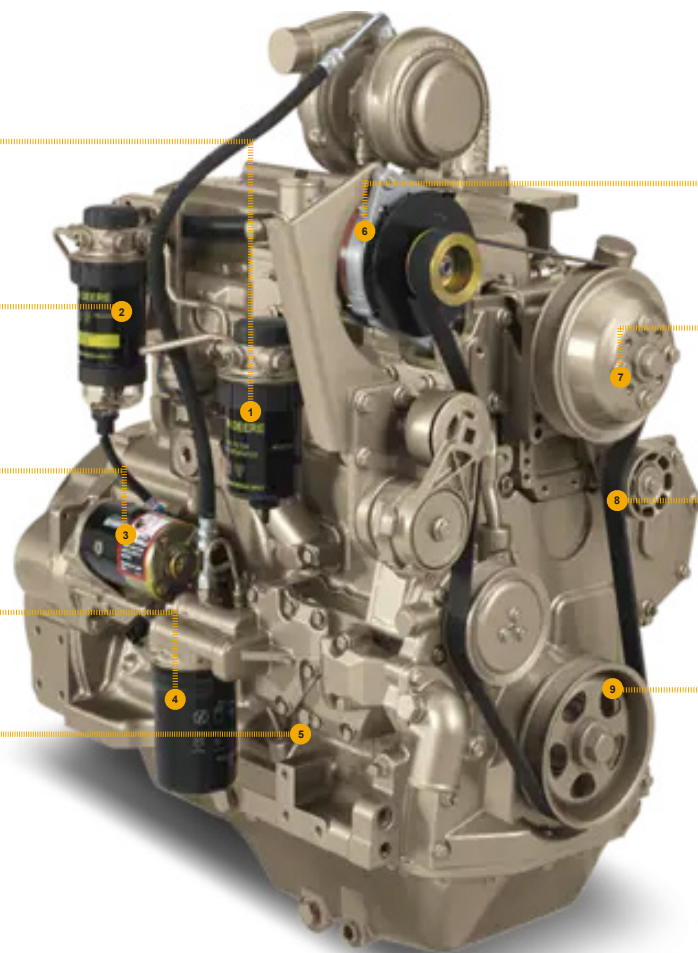

REPLACEMENT PART GUIDE

PowerTech™ PSS 4.5L 4045HFU81 OEM (FT4 Engine)

PRIMARY FUEL FILTER

[RE541922](#) (8189) (81BV)
500 Hours of Operation or Every 12 Months.

SECONDARY FILTER ELEMENT

[RE522868](#) (35EU)
500 Hours of Operation or Every 12 Months.

STARTER

[RE70961](#) (DENSO 24V) (3001)
[DZ129200](#) (12 V, 2.5 KW) (3005)
[RE546868](#) (12V, 3.2 KW) (30BA)
[RE552251](#) (3.5 KW; 24 V) (30CA)

OIL FILTERS

PRIMARY FUEL FILTER
[RE504836](#) (8143)
500 Hours of Operation or Every 12 Months.

SHORT BLOCK ASSEMBLY

[DZ117067](#)

ALTERNATOR

[RE533516](#) (12 V; 75 A) (3138)
[RE537146](#) (28 V, 50 A; ISKRA) (3142)

FAN PULLEY

[R128659](#) (OD = 203 mm) (8652)
[R128661](#) (OD = 168 mm) (8653)

FAN BELT

V-BELT, BELT, POLY-RIB
[DZ119060](#) (LGTH=1555 mm) (2404)
[DZ115455](#) (LGTH=1550 mm) (2407)
[DZ118763](#) (LGTH=1490 mm) (240A)
[DZ119063](#) (LGTH=1563 mm) (24HC)
[R500277](#) (LGTH=1500 mm) (24HM)

CRANKSHAFT PULLEY & DAMPER

[R505567](#) (OD= 173 mm) (1328)

JOHN DEERE
Genuine Parts and Service