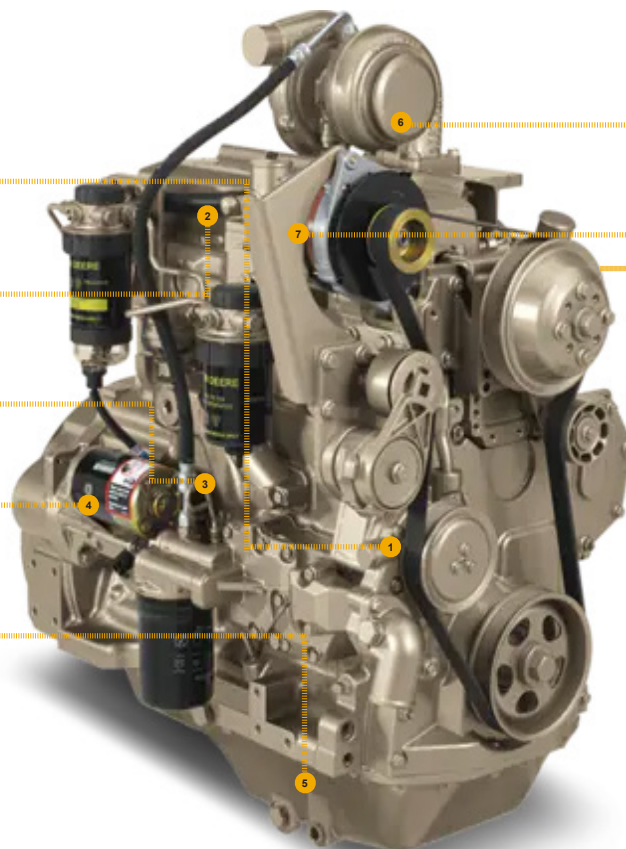

REMAN PARTS GUIDE

PowerTech™ PSS 4.5L 4045HFU81 OEM (FT4 Engine)

WATER PUMP

[SE501610](#) (REMAN FOR [RE546917](#)) (4429)

CYLINDER HEAD

[SE501806](#) (REMAN FOR [RE531088](#)) (5127)

CONNECTING ROD

[SE501096](#) (REMAN FOR [RE500002](#)) (4843)

STARTER

[SE501401](#) (REMAN FOR [RE540301](#))
(12 V, 2.5 KW) (3005)
[SE501407](#) (REMAN FOR [RE70961](#))
(24 V) (3001)

OIL PUMP

[SE501814](#) (REMAN FOR [DZ100057](#)) (5001)

TURBOCHARGER

[SE502445](#) (REMAN FOR [RE548734](#)) (65S5)

ALTERNATOR

[SE501341](#) (REMAN FOR [AT161324](#))
(24 V, 45 A) (3142)
[SE501387](#) (REMAN FOR [AT173624](#))
(12 V, 65 A) (3138)
[SE502626](#) (REMAN FOR [RE533516](#))
(12 V, 75 A) (3138)
[SE501341](#) (REMAN FOR [RE537146](#))
(28 V, 50 A) (3142)

INJECTION NOZZLE

[SE501101](#) (REMAN FOR [RE48786](#)) (16L2)

JOHN DEERE
Genuine Parts and Service