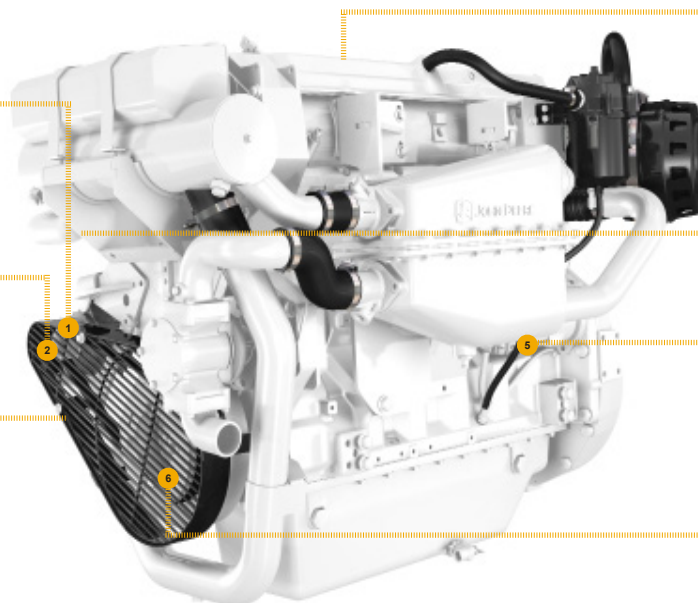

REPLACEMENT PART GUIDE

PowerTech™ 6135SFM75 OEM Marine Engine

ALTERNATOR

[RE500226](#) (12V, 140A) (3107)
[RE65414](#) (24V; 60A) (3108)
[RE500227](#) (12V; 90A) (3110)
[RE551447](#) (28V; 100A) (3159)
[RE551448](#) (14V, 150A) (31ZZ)

FAN BELT

[DZ118775](#) (LGTH = 1310 mm)
(2440)

OIL FILTER

[RE572785](#) (5919)
500 hrs of operation or every 12 months.

SHORT BLOCK ASSEMBLY

[DZ114431](#)

FUEL FILTER

PRIMARY FUEL FILTER

[RE539465](#) (3529) (3533)
500 hrs of operation or every 12 months.

FUEL FILTER

SECONDARY FUEL FILTER

[DZ112918](#) (3529) (3533)
500 hrs of operation or every 12 months.

STARTER

[RE515843](#) (12V) (3006)
[RE539584](#) (12V) (3012)
[RE540886](#) (3014)
[RE555916](#) (12V) (3016)
[RE555915](#) (24V) (3017)
[RE164448](#) (12V) (3097)
[RE504839](#) (24V) (3098)

CRANKSHAFT PULLEY & DAMPER

[RE530733](#) (OD = 355 mm) (6802)
[R527741](#) (OD = 245 mm) (1341)

JOHN DEERE
Genuine Parts and Service

REMAN PARTS GUIDE

PowerTech™ 6135SFM75 OEM Marine Engine

ELECTRONIC UNIT INJECTOR