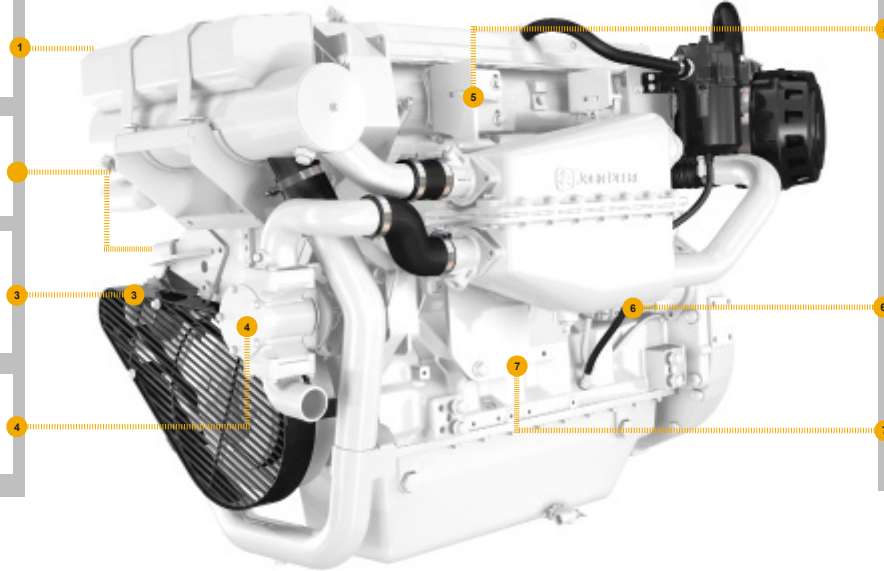

REMAN PARTS GUIDE

PowerTech™ 6135SFM75 OEM Marine Engine

ELECTRONIC UNIT INJECTOR

[RM100251](#) (REMAN FOR [DZ121294](#)) (1676)

WATER PUMP

[SE501593](#) (REMAN FOR [RE549117](#)) (2007)

ALTERNATOR

[SE501839](#) (REMAN FOR [RE500226](#)) (3107)
[SE501836](#) (REMAN FOR [RE500227](#)) (3110)
[SE501842](#) (REMAN FOR [RE65414](#)) (3108)

OIL PUMP

[SE501594](#) (REMAN FOR [RE527933](#)) (3002)

CYLINDER HEAD

[SE502698](#) (REMAN FOR [RE520563](#)) (5107)

CONTROLLER

[SE502948](#) (REMAN FOR [RE520954](#)) (8442)

STARTER

[SE501862](#) (REMAN FOR [RE515843](#)) (3106)
(9901)
[SE501874](#) (REMAN FOR [RE539584](#)) (3102)
[SE502679](#) (REMAN FOR [RE540886](#)) (3104)

CONNECTING ROD

[SE502276](#) (REMAN FOR [DZ114764](#)) (4803)