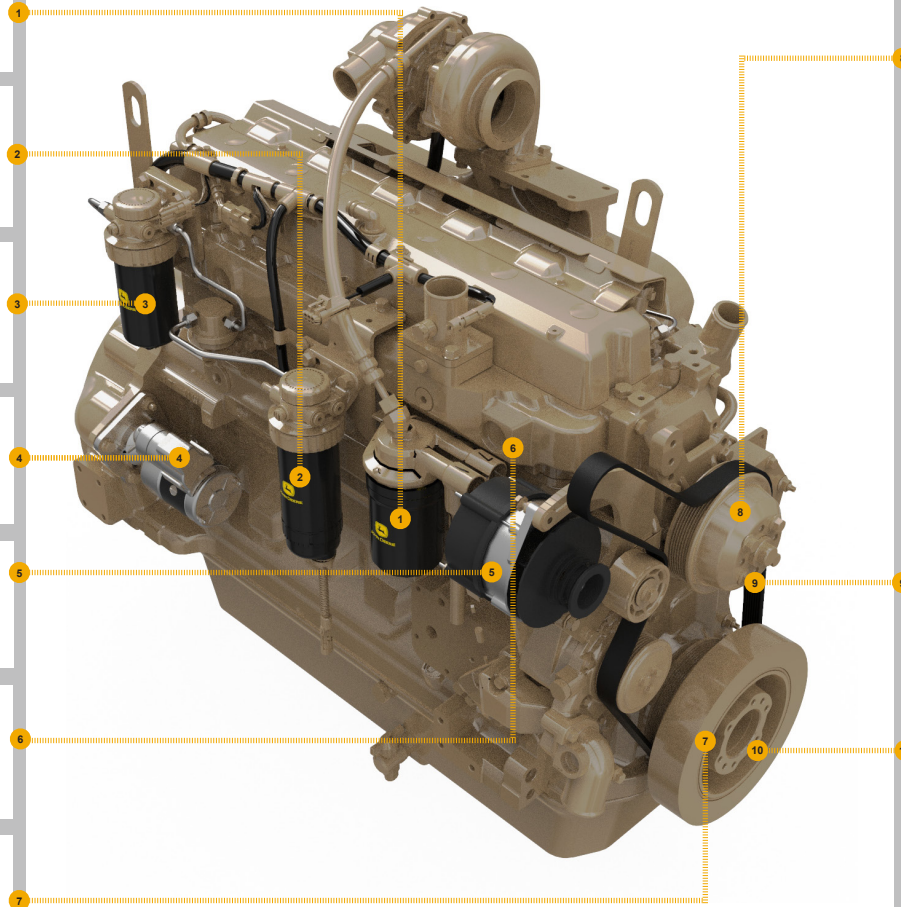

REPLACEMENT PART GUIDE

6068HFG25 PowerTech 6.8L Gen Set OEM Engine (Non-Certified)

PRIMARY FUEL FILTER

[RE541922](#) (8177)

Replace 500 Hours of Operation or Every 12 Months.

FINAL FUEL FILTER

[RE509032](#) (35CR)

Replace 500 Hours of Operation or Every 12 Months.

OIL FILTER

[RE504836](#) (8843, 8847, 8848, 8849)

Replace 500 Hours of Operation or Every 12 Months.

STARTER MOTOR

[RE556973](#) (12V, 4.2KW) (30BG)

[RE556974](#) (24V, 4KW) (30BH)

ALTERNATOR

[RE537146](#) (28V, 50A) (3142)

[RE533516](#) (12V, 75A) (3138)

SHORT BLOCK ASSEMBLY

[RE535505](#)

TORSIONAL DAMPER

[DZ119883](#) (OD = 350 MM) (6813)

[RE57604](#) (OD = 271 MM) (6811, 6816)

FAN PULLEY

[R128658](#) (OD = 140 mm) (8604, 8607, 8610)

[R128660](#) (OD = 168 mm) (8605, 8611, 8608)

[R128659](#) (OD= 159 mm) (8652, 8657, 8654)

[R128662](#) (OD = 203 mm) (8606,8609, 8612)

[R128661](#) (OD = 183.5 mm) (8655, 8653,

FAN BELT

[DZ117266](#) (LGTH = 1705 mm) (24EM)

[DZ118783](#) (LGTH = 1685 mm) (24EN)

[T428694](#) (LGTH = 1710 mm) (24EP)

[DZ117267](#) (LGTH = 1690 mm) (24ER)

[DZ123507](#) (LGTH = 1730 mm) (24EW)

[DZ118826](#) (LGTH = 1750 mm) (24EX)

[DZ118815](#) (LGTH = 1725 mm) (24FY)

[DZ121129](#) (LGTH = 1745 mm) (24JN)

[DZ115812](#) (LGTH = 1680 mm) (24EQ)

[DZ118781](#) (LGTH = 1700 mm) (24FH)

[DZ117266](#) (LGTH = 1750 mm) (24GH)

CRANKSHAFT PULLEY AND DAMPER

[RE505941](#) (OD = 188 mm) (1322)

[R545125](#) (OD = 188 mm) (1334)

[RE505939](#) (OD = 188 mm) (1321)

JOHN DEERE

Genuine Parts and Service