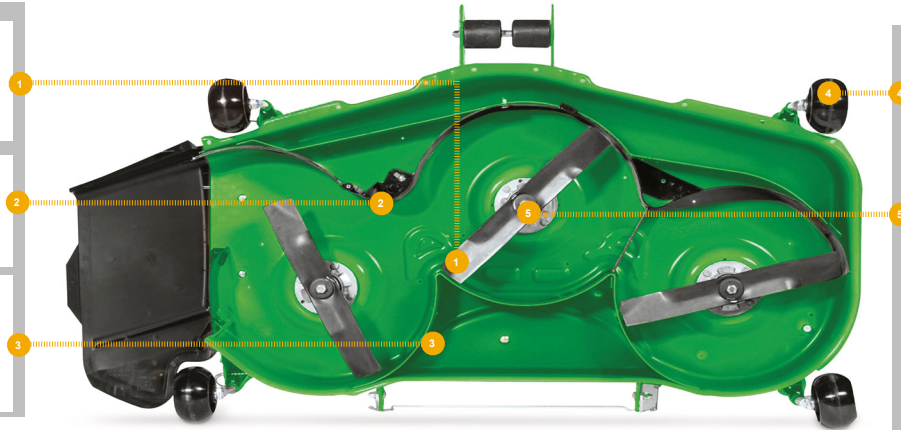

REPLACEMENT PARTS GUIDE

X754 WITH 48 INCH DECK

MOWER BLADES

[UC22009](#) (STANDARD)

[M127673](#) (MULCH BLADE)

MULCH BLADE KIT

[BM20007](#) (S/N -040000)

[BUC10705](#) (S/N 040000-)

MOWER BELT

[M163989](#) (S/N -040000)

[M172662](#) (S/N 040000-)

GAGE WHEEL

[AM125172](#)

FRONT ROLLER

[M113955](#)

DECK LEVELING TOOL

[AM136872](#)