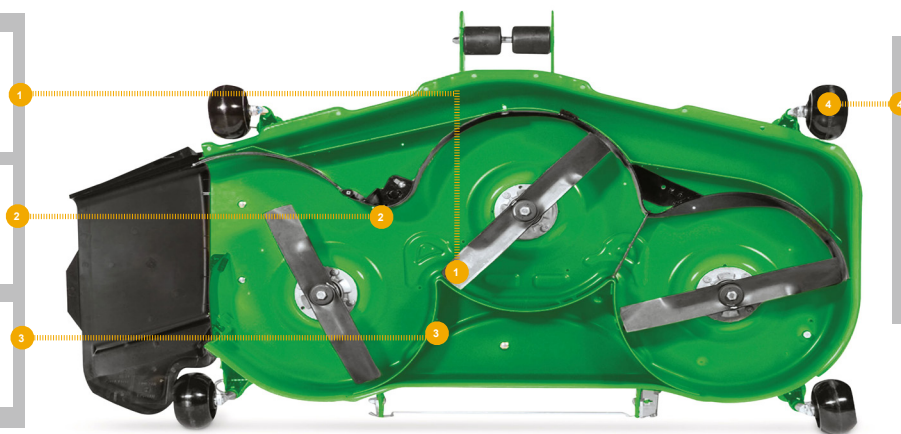

REPLACEMENT PARTS GUIDE

X754 WITH 60 INCH DECK

MOWER BLADES

[M163983](#)

[M168223](#)

MULCH BLADE KIT

[BM23978](#) (S/N -030000)

[BM25258](#) (S/N 030000-)

MOWER BELT

[M163993](#) (S/N 04000- 070000)

[M178695](#) (S/N 070001-)

GAGE WHEEL

[TCU18744](#) (S/N -050000)

[AM148120](#) (S.N 050001-)

DECK LEVELING TOOL

[AM136872](#)