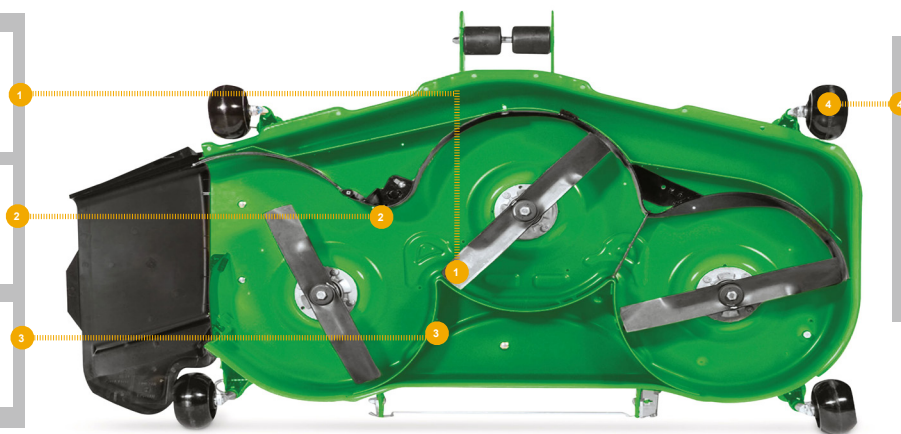

REPLACEMENT PARTS GUIDE

X754 WITH 54 INCH DECK

MOWER BLADES

[M164016](#)

[M135334](#)

MULCH BLADE KIT

[BM23977](#) (S/N -030000)

[BM26300](#) (S/N 030000-)

MOWER BELT

[M165156](#)

GAGE WHEEL

[TCU18744](#) (S/N -050000)

[AM148120](#) (S.N 050001-)

DECK LEVELING TOOL

[AM136872](#)