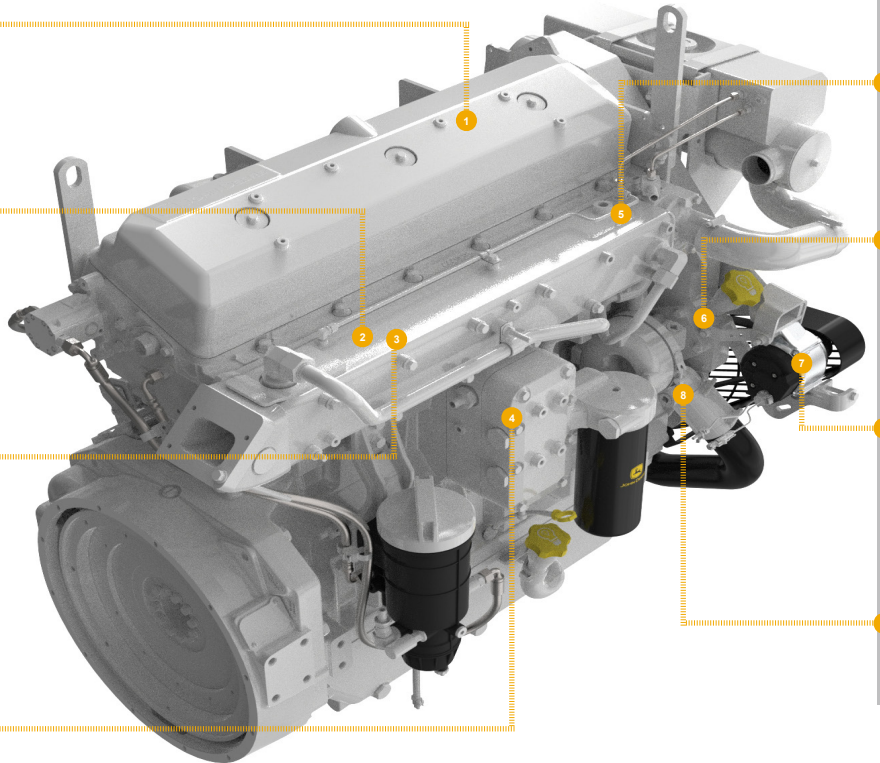

FAN BELT

[DZ118775](#) (LGTH = 1310 mm) (2440)

OCV FILTER

[RE530346](#) (2907, 2915)

1500 hrs of operation.

CRANKSHAFT PULLEY

[R527741](#) (OD = 245 mm) (1341)

TORSIONAL DAMPER

[RE500226](#) (12V, 140A) (3107)

[RE500227](#) (12V, 90A) (3110)

[RE65414](#) (24V, 60A) (3108)

[RE551448](#) (14V, 150A) (31ZZ)

JOHN DEERE

Genuine Parts and Service

REMAN PARTS GUIDE

6125SFM75 PowerTech 12.5 L Marine Engine (ESN 300000-)

TURBO CHARGER

- [SE502189](#) (REMAN FOR [RE521355](#)) (6559)
- [SE502268](#) (REMAN FOR [RE531701](#)) (6552)

CONNECTING ROD

- [SE501066](#) (REMAN FOR [RE502314](#)) (4802)
- [SE501269](#) (REMAN FOR [RE522978](#)) (4802)
(TWO NOTCHES)
- [SE501726](#) (REMAN FOR [RE532355](#)) (4802)
(ONE NOTCHES)

STARTER

- [SE501862](#) (REMAN FOR [RE515843](#)) (12V)
(3006, 3008)
- [SE501874](#) (REMAN FOR [RE539584](#)) (12V)
(3012)
- [SE502679](#) (REMAN FOR [RE540886](#)) (24V)
(3014)

ENGINE CONTROLLER

- [SE502812](#) (REMAN FOR [RE507980](#))
(LEVEL 6, 12V) (162A, 8411)
- [SH100004](#) (REMAN FOR [RE507980](#))
(LEVEL 6, 12V) (162A, 8411)
- [SE502922](#) (REMAN FOR [RE507981](#))
(LEVEL 6, 24V) (162A, 8412)
- [SH100006](#) (REMAN FOR [RE507981](#))
(LEVEL 6, 24V) (162A, 8412)