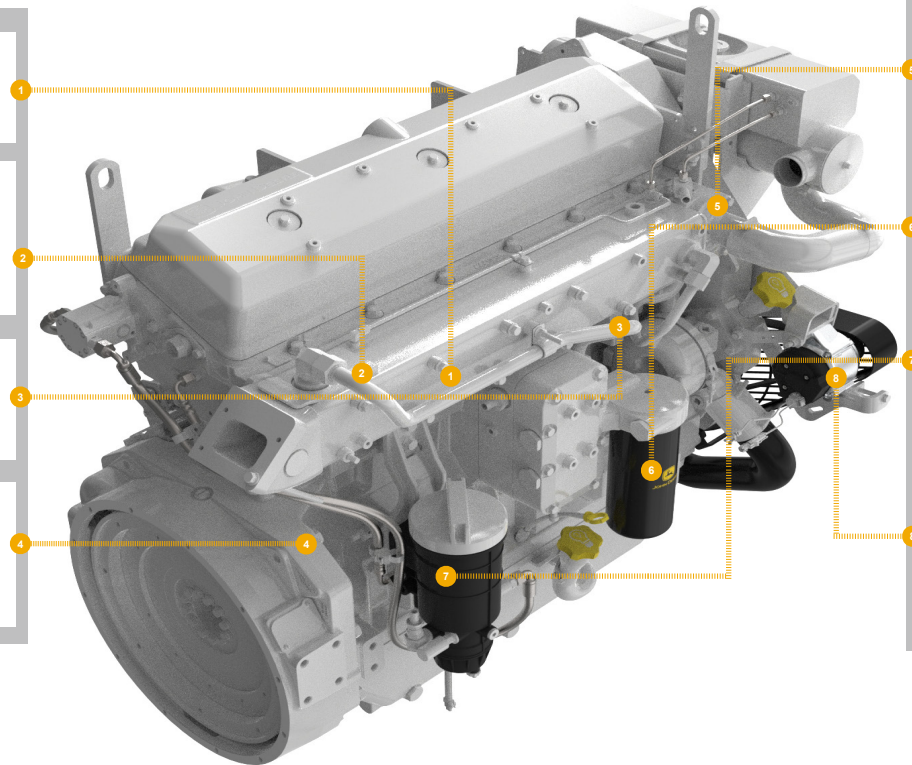

REPLACEMENT PART GUIDE

6125SFM75 PowerTech 12.5 L Marine Engine (ESN 300000-)

SHORT BLOCK ASSEMBLY

[RE536213](#)

STARTER

[RE540886](#) (24V) (3014)

[RE539584](#) (12V) (3012)

[RE515843](#) (12V) (3006, 3008)

FAN BELT

[DZ118775](#) (LGTH = 1310 mm) (2440)

OCV FILTER

[RE530346](#) (2907, 2915)

1500 hrs of operation.

CRANKSHAFT PULLEY

[R527741](#) (OD = 245 mm) (1341)

TORSIONAL DAMPER

[RE530733](#) (OD = 355.6 mm) (6802)

OIL FILTER

[DZ118269](#) (5914)

500 hrs of operation or every 12 months.

FUEL FILTER

[RE507284](#) (3522)

500 hrs of operation or every 12 months.

ALTERNATOR

[RE500226](#) (12V, 140A) (3107)

[RE500227](#) (12V, 90A) (3110)

[RE65414](#) (24V, 60A) (3108)

[RE551448](#) (14V, 150A) (31ZZ)

JOHN DEERE

Genuine Parts and Service

REMAN PARTS GUIDE

6125SFM75 PowerTech 12.5 L Marine Engine (ESN 300000-)