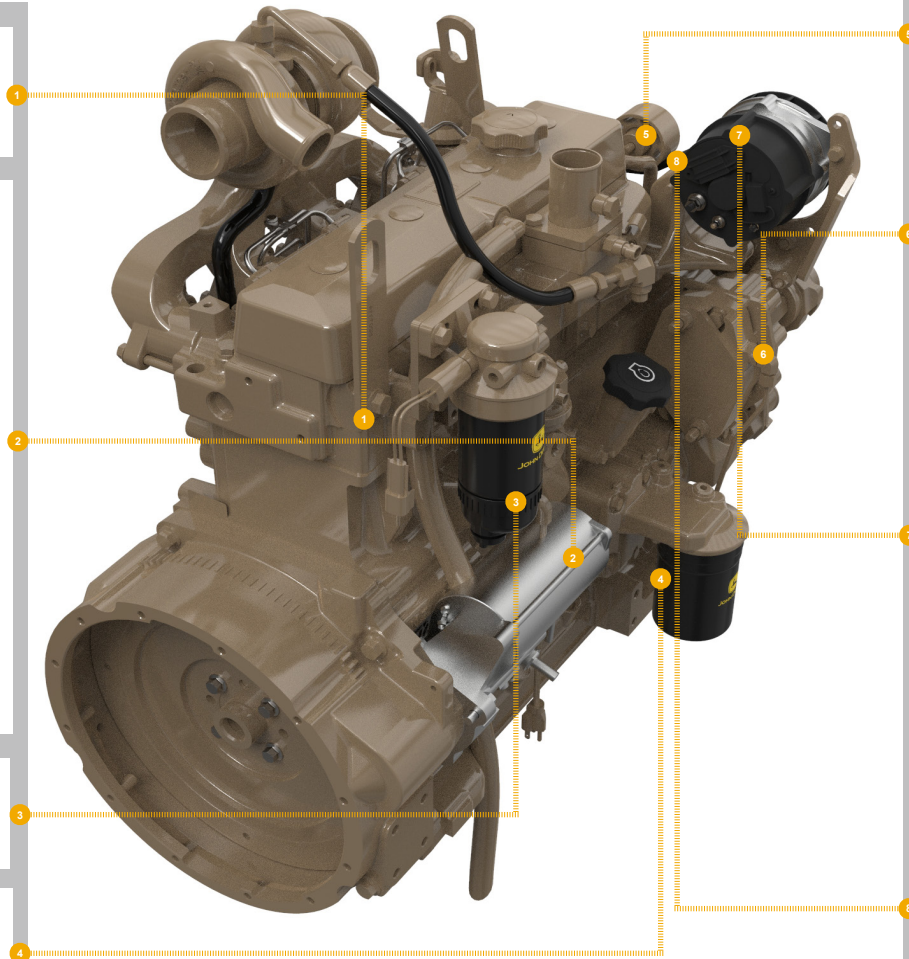

REPLACEMENT PART GUIDE

4045DF270 Power Unit for Gen Set (12-24V - 1800RPM) SDMO Engine

SHORT BLOCK ASSEMBLY

[RE571271](#)

STARTER

- [RE70961](#) (3001)
- [DZ129200](#) (12V, 2.5KW) (3005)
- [RE70957](#) (3006)
- [RE540300](#) (12V, 7KW) (3007)
- [RE70474](#) (12V, 4.8KW) (3010)
- [RE551644](#) (24V, 7.8KW) (3011)
- [RE540302](#) (12V, 2.5KW) (3012)
- [RE501060](#) (24V, 7.8KW) (3041, 3061)
- [RE70474](#) (12V, 4.8KW) (3060)
- [RE523501](#) (12V, 4.2KW) (3073)
- [DZ110081](#) (12V, 3.4KW) (3075)
- [RE516157](#) (12V, 3.2KW) (3082)
- [DZ110082](#) (24V, 4KW) (3092)
- [RE546868](#) (12V, 3.2KW) (30BA)

FINAL FUEL FILTER

[RE62418](#) (3563, 3570)
500 hrs of operation or every 12 months.

OIL FILTER

[RE504836](#) (8843, 8854, 8848, 8845, 8842, 8847, 8849, 8844)
500 hrs of operation or every 12 months.

FAN PULLY

- [R128658](#) (OD = 140 mm) (8601, 8604, 8607, 8609, 8610, 8620, 8629, 8639)
- [R128660](#) (OD = 168 mm) (8602, 8605, 8608, 8611, 8622, 8628, 8632)
- [R128662](#) (OD = 203 mm) (8606, 8609, 8612, 8623, 8630)

CRANKSHAFT PULLEY

- [R505567](#) (OD = 168 mm) (1328)
- [R503880](#) (OD = 189 mm) (1327)
- [R545126](#) (OD = 168 mm) (1333)
- [R545125](#) (OD = 188 mm) (1334)

ALTERNATOR

- [RE533516](#) (12V, 75A) (3109, 3111, 3115)
- [RE537146](#) (28V, 75A) (3104)
- [RE505895](#) (12V, 75A) (3135)
- [DZ117503](#) (24V 190A) (3126)
- [RE533654](#) (12V, 120A) (3108)
- [RE533653](#) (12V, 95A) (3107)

FAN BELT

- [T428818](#) (LGTH = 1590 mm) (2436, 2424, 2499, 24AK, 24AM)
- [DZ119059](#) (LGTH = 1515 mm) (240B)
- [R134625](#) (LGTH = 1645 mm) (24DP)
- [DZ119715](#) (LGTH = 1625 mm) (24DR, 24DI, 240G, 24DF)
- [DZ119522](#) (LGTH = 1630 mm) (2439, 2419, 2464, 24DM)
- [DZ118781](#) (LGTH = 1700 mm) (24BJ, 24DZ, 240J)
- [DZ119530](#) (LGTH = 1675 mm) (24DQ)
- [DZ118815](#) (LGTH = 1725 mm) (24ED)
- [DZ119060](#) (LGTH = 1555 mm) (240Q, 2404)

JOHN DEERE

Genuine Parts and Service