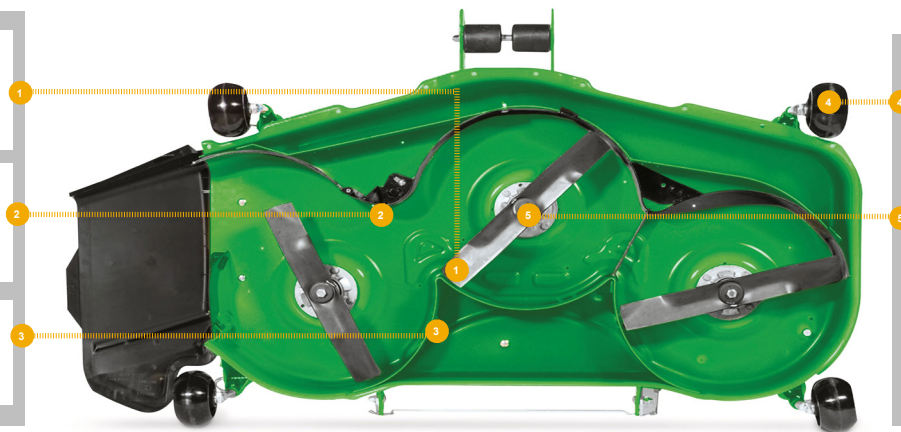

REPLACEMENT PARTS GUIDE

X750 WITH 60 INCH DECK

MOWER BLADES

[M163983](#)

[M168223](#)

MULCH BLADE KIT

[BM23978](#) (S/N -030000)

[BM25258](#) (S/N 030000-)

MOWER BELT

[M163993](#) (S/N 04000- 070000)

[M178695](#) (S/N 070001-)

GAGE WHEEL

[TCU18744](#) (S/N -050000)

[AM148120](#) (S.N 050001-)

FRONT ROLLER

[M113955](#)

DECK LEVELING TOOL

[AM136872](#)