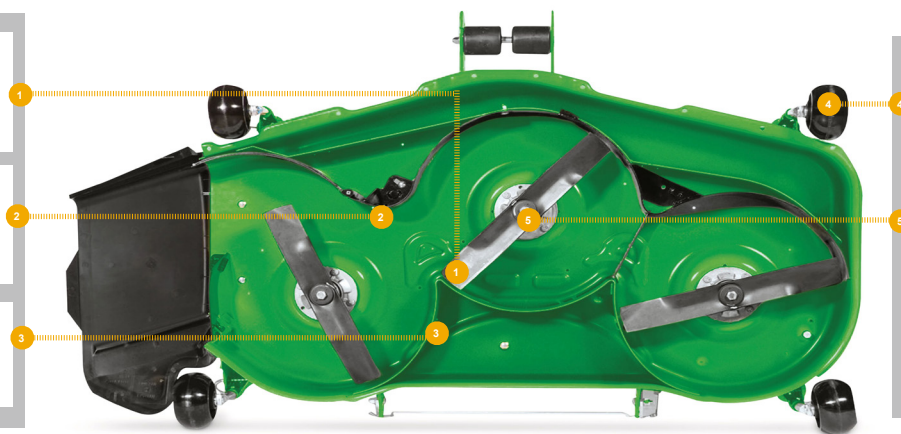

REPLACEMENT PARTS GUIDE

X750 WITH 54 INCH DECK

MOWER BLADES

[M164016](#)

[M135334](#)

MULCH BLADE KIT

[BM23977](#) (S/N -030000)

[BM26300](#) (S/N 030000-)

MOWER BELT

[M165156](#)

GAGE WHEEL

[TCU18744](#) (S/N -050000)

[AM148120](#) (S.N 050001-)

FRONT ROLLER

[M113955](#)

DECK LEVELING TOOL

[AM136872](#)