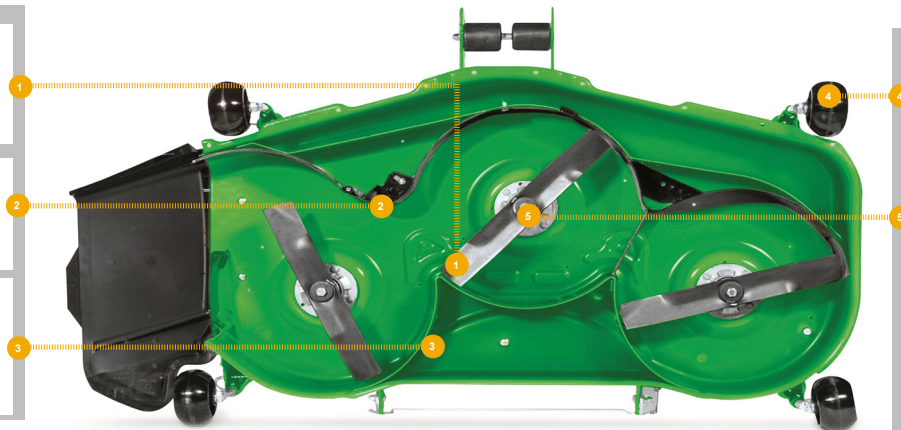

REPLACEMENT PARTS GUIDE

X750 WITH 48 INCH DECK

MOWER BLADES

[UC22009](#) (STANDARD)

[M127673](#) (MULCH BLADE)

MULCH BLADE KIT

[BM20007](#) (S/N -040000)

[BUC10705](#) (S/N 040000-)

MOWER BELT

[M163989](#) (S/N -040000)

[M172662](#) (S/N 040000-)

GAGE WHEEL

[AM125172](#)

FRONT ROLLER

[M113955](#)

DECK LEVELING TOOL

[AM136872](#)