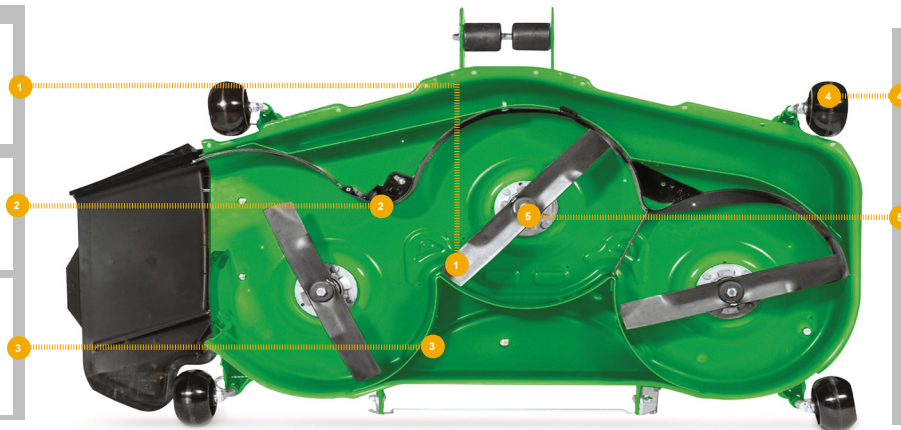

REPLACEMENT PARTS GUIDE

X758 WITH 48 INCH DECK

MOWER BLADES

[UC22009](#) (STANDARD)

[M127673](#) (MULCH BLADE)

MULCH BLADE KIT

[BM20007](#) (S/N -040000)

[BUC10705](#) (S/N 040000-)

MOWER BELT

[M163989](#) (S/N -040000)

[M172662](#) (S/N 040000-)

GAGE WHEEL

[AM125172](#)

FRONT ROLLER

[M113955](#)

DECK LEVELING TOOL

[AM136872](#)