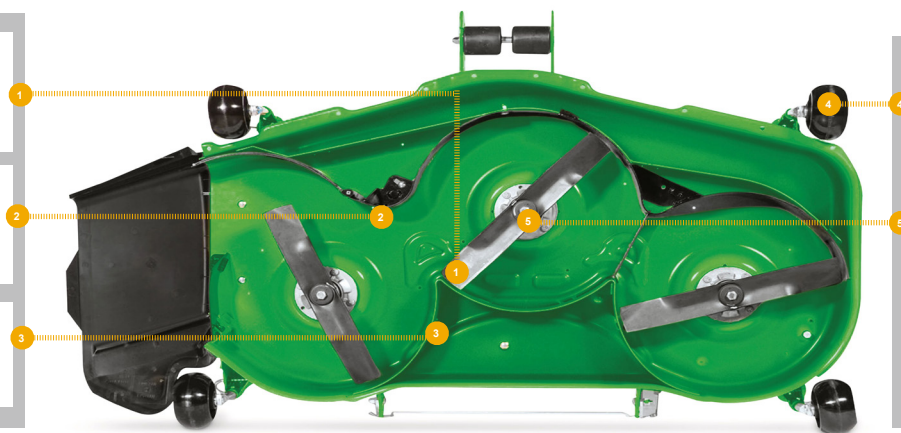

REPLACEMENT PARTS GUIDE

X758 WITH 54 INCH DECK

MOWER BLADES

[M164016](#)

[M135334](#)

MULCH BLADE KIT

[BM23977](#) (S/N -030000)

[BM26300](#) (S/N 030000-)

MOWER BELT

[M165156](#)

GAGE WHEEL

[TCU18744](#) (S/N -050000)

[AM148120](#) (S.N 050001-)

FRONT ROLLER

[M113955](#)

DECK LEVELING TOOL

[AM136872](#)