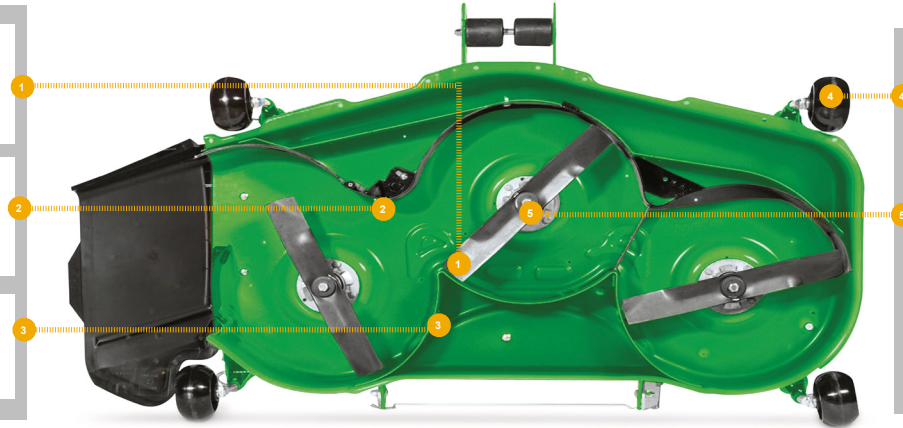

REPLACEMENT PARTS GUIDE

X758 WITH 60 INCH DECK

MOWER BLADES

[M163983](#)

[M168223](#)

MULCH BLADE KIT

[BM23978](#) (S/N -030000)

[BM25258](#) (S/N 030000-)

MOWER BELT

[M163993](#) (S/N 04000- 070000)

[M178695](#) (S/N 070001-)

GAGE WHEEL

[TCU18744](#) (S/N -050000)

[AM148120](#) (S.N 050001-)

FRONT ROLLER

[M113955](#)

DECK LEVELING TOOL

[AM136872](#)