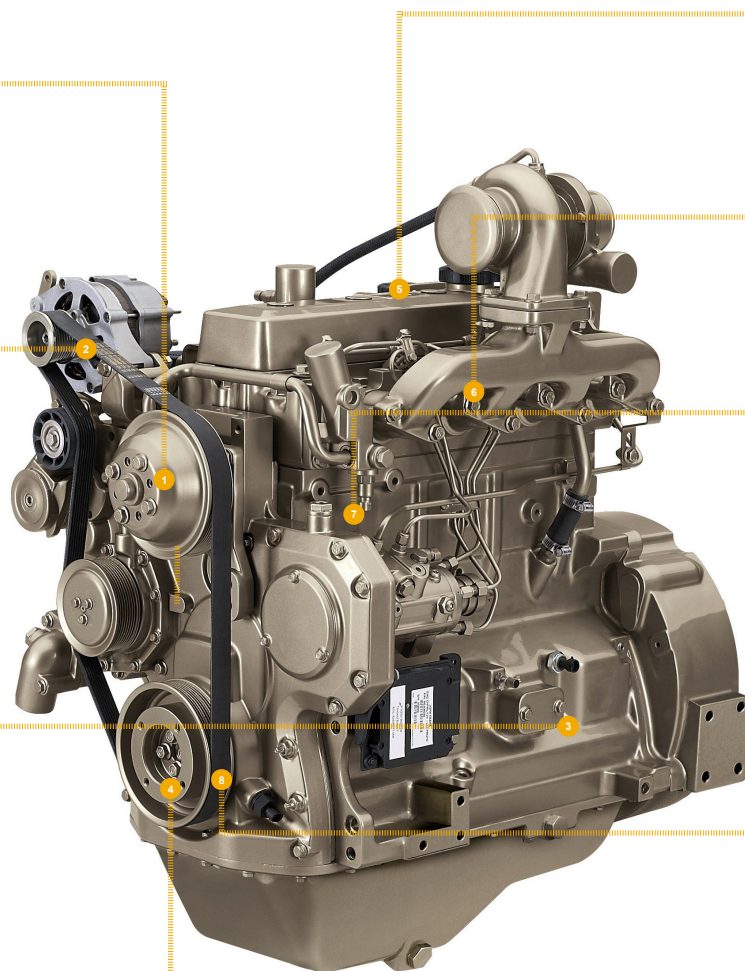

REPLACEMENT PART GUIDE

PowerTech 4.5L OEM Engine (4045HF280)

FAN PULLEY

[R128658](#) (OD = 140 mm) (8604, 8607, 8610, 8648, 8629, 8601)

[R128660](#) (OD = 168 mm) (8605, 8611, 8602, 8608, 8628, 8632)

[R128659](#) (OD = 154 mm) (8649, 8652, 8657, 8654, 8661, 8650)

[R128662](#) (OD = 203 mm) (8606)

[R503567](#) (OD = 126 mm) (8634)

ALTERNATOR

[RE533653](#) (12V, 95A) (3107)

[RE533654](#) (12V, 120A) (3108)

[RE533516](#) (12V, 75A) (3109, 3122, 3115)

[RE537146](#) (24V, 50A) (3104)

[RE509080](#) (12V, DENSO) (3120)

STARTER

[RE506105](#) (12 V) (3056)

[RE70960](#) (12 V) (3010)

[RE70961](#) (24 V) (3001)

[RE70957](#) (12 V, DENSO) (3006)

[RE540301](#) (12 V, 2.5 KW) (3005, 30AM)

[RE523501](#) (12 V, 4.2 KW LH) (3073)

[R525434](#) (LGTH = 2180 mm) (24HP)

[R525435](#) (LGTH = 2190 mm) (24HQ)

[DZ119061](#) (LGTH = 1540 mm) (2414)

JOHN DEERE
Genuine Parts and Service

REMAN PARTS GUIDE

PowerTech 4.5L OEM Engine (4045HF280)

FUEL INJECTION PUMP