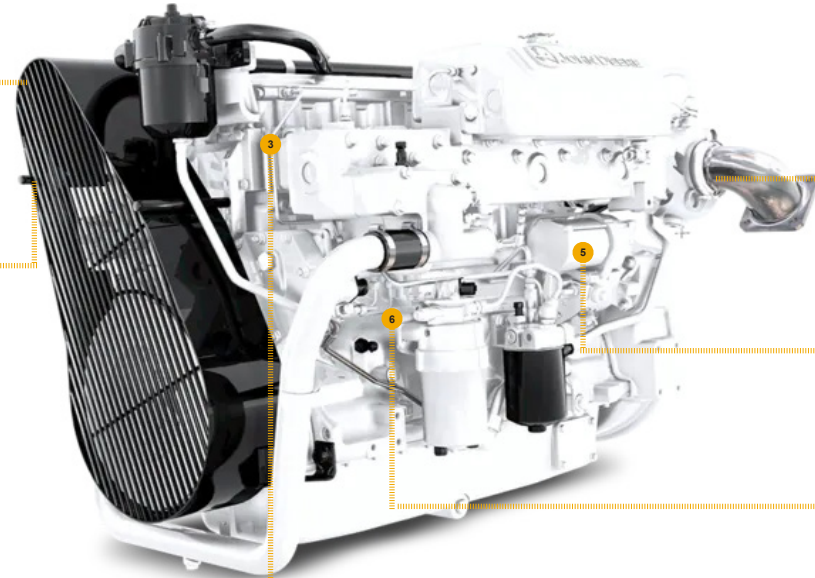

REMAN PART GUIDE

PowerTech 6068AFM75 OEM Marine Engine

FUEL INJECTION PUMP

[SE501915](#) (REMAN FOR [RE507959](#)) (1679)

ALTERNATOR

[SE501342](#) (REMAN FOR [AH137883](#)) (12 V, 95 A) (3140)

[SE501343](#) (REMAN FOR [AH165975](#)) (12 V, 120 A) (3141)

[SE501387](#) (REMAN FOR [AT173624](#), [DZ114956](#)) (12 V, 65 A) (3138)

[SE501341](#) (REMAN FOR [AT185696](#), [AT175195](#)) (24 V, 45 A) (3142)

[SE502626](#) (REMAN FOR [RE533516](#)) (12 V, 75 A) (3138)

[SE502627](#) (REMAN FOR [RE533653](#)) (12 V, 95 A) (3140)

[SE502628](#) (REMAN FOR [RE533654](#)) (12 V, 120 A) (3141)

[RM100226](#) (REMAN FOR [RE540412](#)) (14 V, 75 A) (3148)

INJECTOR

[SE501934](#) (REMAN FOR [RE533454](#), [RE546780](#), [DZ100218](#)) (1679)

CONTROLLER

[SE502800](#) (REMAN FOR [RE531808](#)) (1679)

STARTER

[SE501406](#) (REMAN FOR [RE501150](#)) (24 V) (3041)

[SE501403](#) (REMAN FOR [RE70957](#)) (12 V) (3006)

[SE502733](#) (REMAN FOR [RE564633](#)) (24 V) (3090)

CONNECTING ROD

[SE501094](#) (REMAN FOR [RE500608](#)) (4852)

JOHN DEERE
Genuine Parts and Service