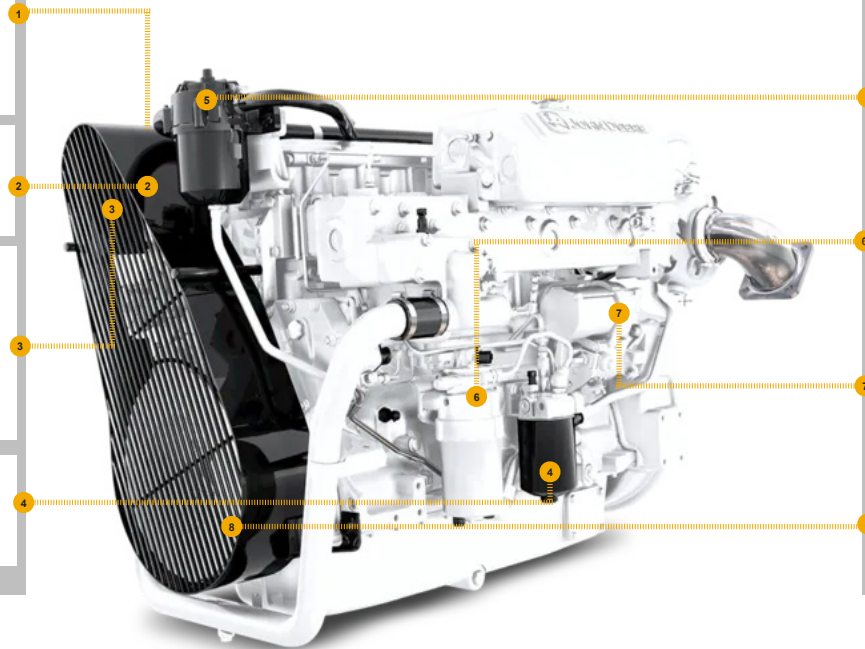

CRANKCASE VENT SYSTEM

[RE502284](#) (2971) (29AG)
1500 hrs of operation

STARTER

[RE501150](#) (24V) (3041)
[RE70957](#) (12V, 2.5 KW) (3006)
[RE564633](#) (24V) (3090)
[RE536490](#) (12V, 4 KW) (30AG)

CRANKSHAFT PULLEY & DAMPER

[RE528010](#) (OD = 342 MM) (6812)
[DZ119883](#) (OD = 350 MM) (6813)

JOHN DEERE
Genuine Parts and Service

REMAN PART GUIDE

PowerTech 6068AFM75 OEM Marine Engine

FUEL INJECTION PUMP

[SE501915](#) (REMAN FOR [RE507959](#)) (1679)