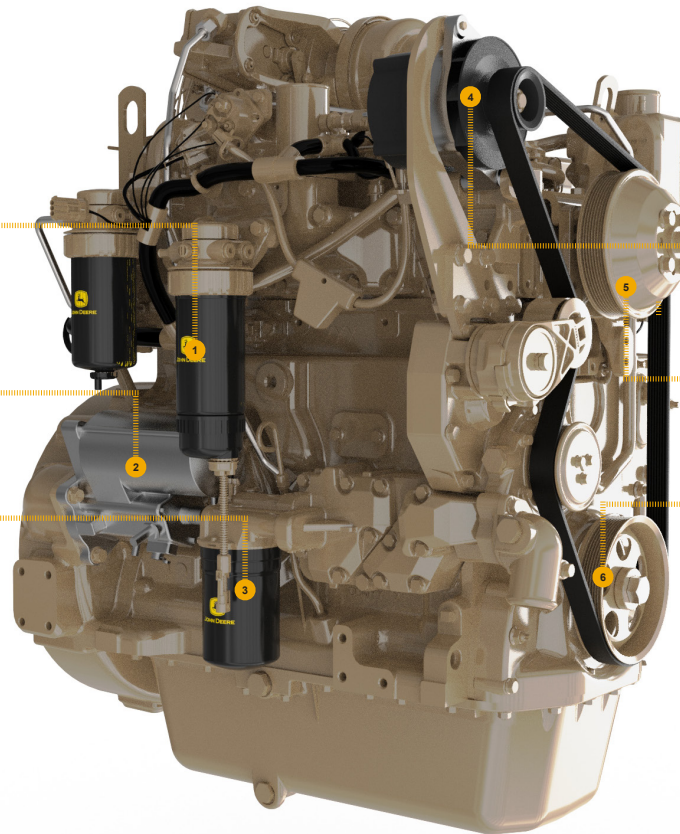

## 4045WG303 PowerTech PTE 4.5L Wirtgen Hamm OEM Engine (T3/SIIIA)

### FUEL FILTER

[RE522878](#) (35ED)

### STARTER MOTOR

[RE546868](#) (12 V, 3.2 KW) (30BA)

### ALTERNATOR

[RE537508](#) (BOSCH, 12 V, 120 A) (3173)