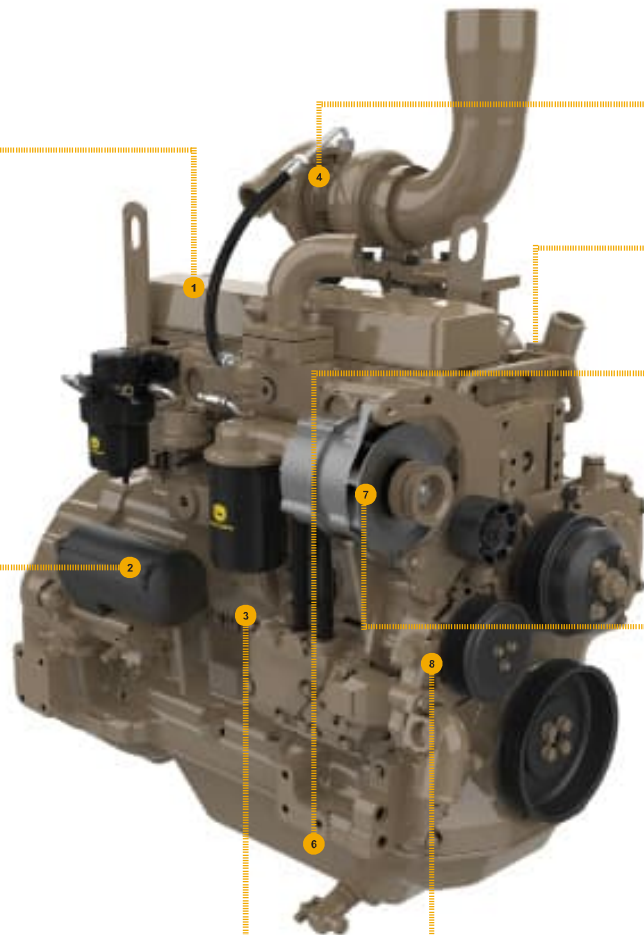

REPLACEMENT PART GUIDE

PowerTech 4.5L 4045HF120 Engine (Worldwide Edition)

FUEL FILTER

[RE60021](#) (3563) (3516) (3520) (3586)

STARTER

[RE70961](#) (DENSO, 24V) (3001)
[SE501400](#) (12 V) (3004) (3008)
[SE501402](#) (12 V) (3007)
[RE540301](#) (12 V, 2.5 KW) (3005)
[RE507639](#) (12V) (3073)
[RE507670](#) (12-VOLT) (3033)
[RE70960](#) (RH), [RE70957](#) (LH) (RH; 12 V, LH; 12 V) (3060)
[DZ110082](#) (24 V) (3009) (3092)
[RE65189](#) (24V) (3011)
[RE540302](#) (12V) (3012)
[RE70957](#) (12V, DENSO) (3006)
[RE501150](#) (24V, 4.KW) (3041) (3080)
[RE523502](#) (RH) , [RE523501](#) (LH) (12V, 3.1 KW) (3064)
[RE528929](#) (24V, 4 KW) (3054)
[RE70961](#) (RH), [RE501150](#) (LH) (RH; 24 V, LH; 24 V) (3061)
[RE546868](#) (12V, 3.2 KW) (3062) (30BA)
[DZ110083](#) (24 V) (3067) (3068)
[DZ110081](#) (12 V) (3075)
[RE516157](#) (12 V, 3.2 KW) (3082)
[RE519568](#) (12 V; 3.2 KW) (3085)
[RE523501](#) (12 V; 4.2 KW) (3088)
[RE523502](#) (12 V; 3 KW) (12 V) (3052) (3084)
[RE70960](#) (12V,4.8 KW) (3010)
[RE70961](#) (DENSO, 24V) (3001)

JOHN DEERE
Genuine Parts and Service

REPLACEMENT PART GUIDE

PowerTech 4.5L 4045HF120 Engine (Worldwide Edition)

SHORT BLOCK ASSEMBLY
[RE571269](#)

FAN PULLEY
[R128658](#) (OD = 140 mm) (OD = 145 mm) (8601) (8604) (8607) (8610) (8629)
[R128660](#) (OD= 168 mm) (OD= 173 mm) (8602) (8605) (8608) (8611) (8622) (8628)
[R128662](#) (OD = 203 mm) (8606) (8609) (8612) (8630)

CRANKSHAFT PULLEY AND DAMPER
[R133296](#) (OD = 189 mm) (1301) (1303)
[R133295](#) (OD = 173 mm) (1302) (1304)

REMAN PARTS GUIDE

PowerTech 4.5L 4045HF120 Engine (Worldwide Edition)

CYLINDER HEAD

[SE501579](#) (REMAN FOR [RE57234](#)) (5102)