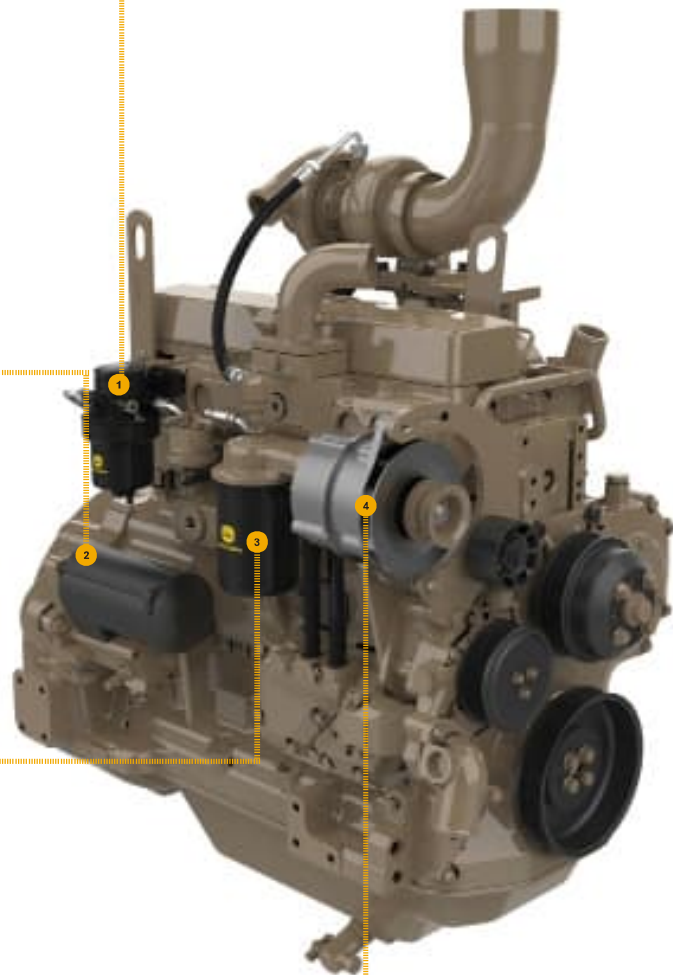

REPLACEMENT PART GUIDE

PowerTech 4.5L 4045HF120 Engine (Worldwide Edition)

FUEL FILTER

[RE60021](#) (3563) (3516) (3520) (3586)

STARTER

[RE70961](#) (DENSO, 24V) (3001)
[SE501400](#) (12 V) (3004) (3008)
[SE501402](#) (12 V) (3007)
[RE540301](#) (12 V, 2.5 KW) (3005)
[RE507639](#) (12V) (3073)
[RE507670](#) (12-VOLT) (3033)
[RE70960](#) (RH), [RE70957](#) (LH) (RH; 12 V, LH; 12 V) (3060)
[DZ110082](#) (24 V) (3009) (3092)
[RE65189](#) (24V) (3011)
[RE540302](#) (12V) (3012)
[RE70957](#) (12V, DENSO) (3006)
[RE501150](#) (24V, 4.KW) (3041) (3080)
[RE523502](#) (RH) , [RE523501](#) (LH) (12V, 3.1 KW) (3064)
[RE528929](#) (24V, 4 KW) (3054)
[RE70961](#) (RH), [RE501150](#) (LH) (RH; 24 V, LH; 24 V) (3061)
[RE546868](#) (12V, 3.2 KW) (3062) (30BA)
[DZ110083](#) (24 V) (3067) (3068)
[DZ110081](#) (12 V) (3075)
[RE516157](#) (12 V, 3.2 KW) (3082)
[RE519568](#) (12 V; 3.2 KW) (3085)
[RE523501](#) (12 V; 4.2 KW) (3088)
[RE523502](#) (12 V; 3 KW) (12 V) (3052) (3084)
[RE70960](#) (12V,4.8 KW) (3010)
[RE70961](#) (DENSO, 24V) (3001)

OIL FILTER

[DZ118286](#) (8801) (8802) (8803) (8804) (8806) (8807) (8809) (8810) (8815) (88AA)

500 Hours of operation or Every 12 months

ALTERNATOR

[SE501341](#) (24V, 45 A) (3104)
[SE501342](#) (24V, 95 A) (3107)
[RE533654](#) (12V; 120A; ISKRA) (3108)
[RE533516](#) (12 V, 75 A) (3109) (3111)
[RE537146](#) (28 V, 50 A) (3114)
[RE506196](#) (12V, 55 AMP) (3115) (3122)
[SE501348](#) (24 V, 80 A) (3124)
[DZ117503](#) (24 V, 140 A) (3126)
[RE505895](#) (12V, 75A) (3135)

JOHN DEERE
Genuine Parts and Service

REPLACEMENT PART GUIDE

PowerTech 4.5L 4045HF120 Engine (Worldwide Edition)

SHORT BLOCK ASSEMBLY
[RE571269](#)

FAN PULLEY
[R128658](#) (OD = 140 mm) (OD = 145 mm) (8601) (8604) (8607) (8610) (8629)
[R128660](#) (OD= 168 mm) (OD= 173 mm) (8602) (8605) (8608) (8611) (8622) (8628)
[R128662](#) (OD = 203 mm) (8606) (8609) (8612) (8630)