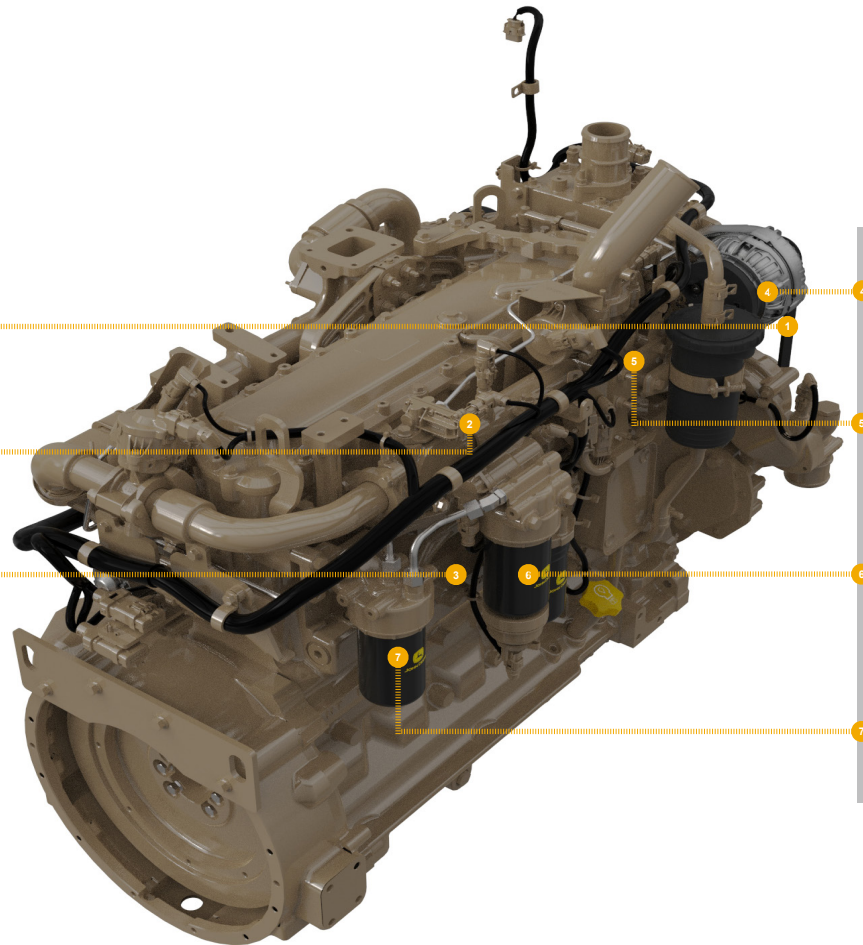

## 6180WG502 PowerTech PSS 18.0L Wirtgen OEM Engine (FT4/SV)

### FAN BELT

[T356889](#) (LGTH = 1245.5 mm (2401))

### STARTER

[DZ114758](#) (24 V) (3003)

### ALTERNATOR

[RE558678](#) (BOSCH, 24 V, 150 A) (3104)