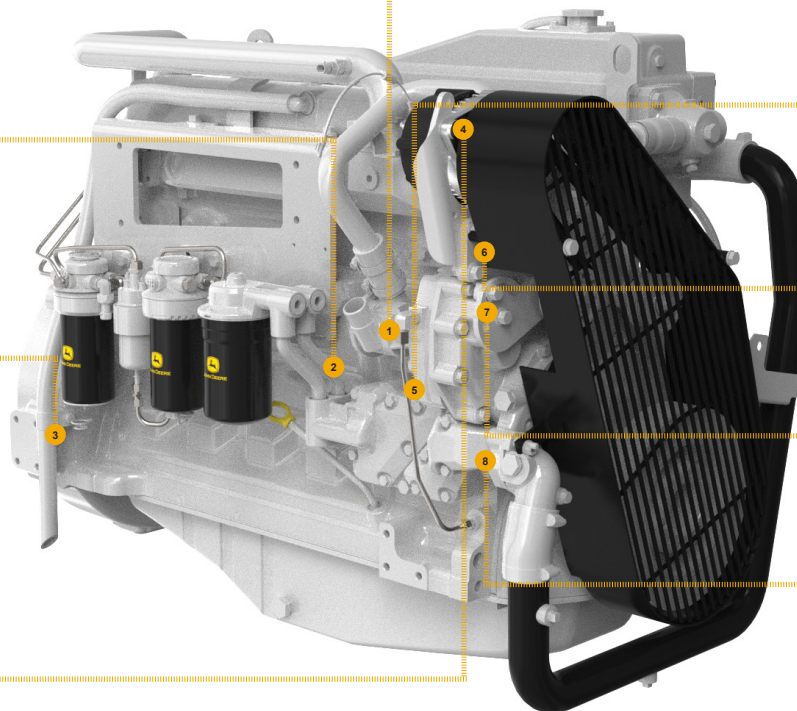

REMAN PARTS GUIDE

6068TFM75 PowerTech 6.8L Marine Engine

WATER PUMP

[SE501951](#) (REMAN FOR [RE504911](#)) (4412)

FUEL INJECTION PUMP

[SE501614](#) (REMAN FOR [RE515887](#))
(167Q, 161E)

[SE501615](#) (REMAN FOR [RE515888](#))
(167R, 162K)

STARTER MOTOR

[SE501406](#) (REMAN FOR [RE501150](#))
(24V) (3041)

[SE502733](#) (REMAN FOR [RE564633](#))
(24V, 4KW) (3090)

[SE501403](#) (REMAN FOR [RE70957](#))
(12V) (3006)

ALTERNATOR

[SE501343](#) (REMAN FOR [AH165975](#))
(12V, 120A) (3141)

[SE502626](#) (REMAN FOR [RE533516](#))
(12V, 75A) (3138)

[SE502627](#) (REMAN FOR [RE533653](#))
(12V, 95A) (3140)

[SE502628](#) (REMAN FOR [RE533654](#))
(12V, 120A) (3141)

[RM100226](#) (REMAN FOR [RE540412](#))
(14V, 75A) (3148)

OIL PUMP

[SE501814](#) (REMAN FOR [DZ100057](#)) (5001)

CONNECTING RODS

[SE501094](#) (REMAN FOR [RE500608](#)) (4820)

CYLINDER HEAD

[SE501581](#) (REMAN FOR [RE57489](#)) (5107)

TURBOCHARGER

[SE502225](#) (REMAN FOR [RE521328](#)) (65LW)

JOHN DEERE
Genuine Parts and Service