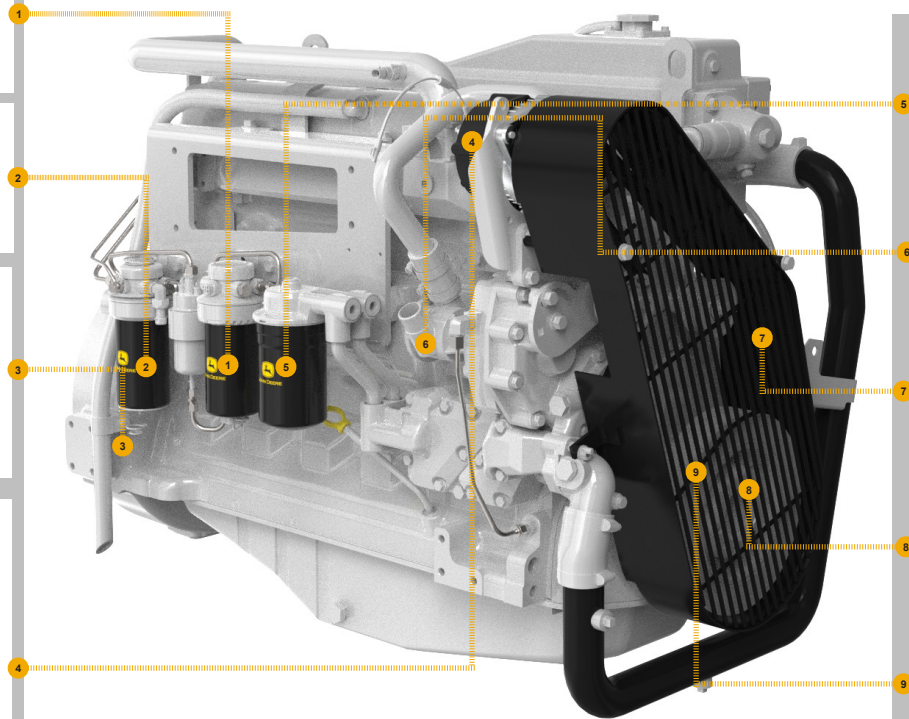

REPLACEMENT PARTS GUIDE

6068TFM75 PowerTech 6.8L Marine Engine

PRIMARY FUEL FILTER

[RE515368](#) (8155, 8156)

Replace 500 Hours of Operation or Every 12 Months.

FINAL FUEL FILTER

[RE62420](#) (35BU)

Replace 500 Hours of Operation or Every 12 Months.

STARTER MOTOR

[RE564633](#) (24V, 4KW) (3090)

[RE70957](#) (12V) (3006)

[RE536490](#) (12V, 4KW) (30AG)

[RE501150](#) (24V) (3041)

ALTERNATOR

[RE537146](#) (28V, 50A) (3142)

[DZ117503](#) (24V, 140A) (3127)

[RE540412](#) (14V, 75A) (3148)

[RE540413](#) (28V, 50A) (3149)

[RE533653](#) (12V, 95A) (3140)

[RE533654](#) (12V, 120A) (3141)

[RE533516](#) (12V, 75A) (3138)

OIL FILTER

[RE504836](#) (8843)

Replace 500 Hours of Operation or Every 12 Months.

SHORT BLOCK ASSEMBLY

[RE520385](#) (WITH STANADYNE DE10 FUEL INJECTION PUMP) (USE WITH 4820) ALSO ORDER [RE526965](#) AND [DD15664](#)

FAN BELT

[DZ119515](#) (LGTH = 1585 mm) (24CZ, 24CY)

[R500277](#) (LGTH = 1500 mm) (240N, 24BN)

CRANKSHAFT PULLEY WITH DAMPENER

[RE508577](#) (OD = 168 mm) (1323)

TORSIONAL DAMPER

[RE516488](#) (OD = 186 mm) (9701)

JOHN DEERE
Genuine Parts and Service