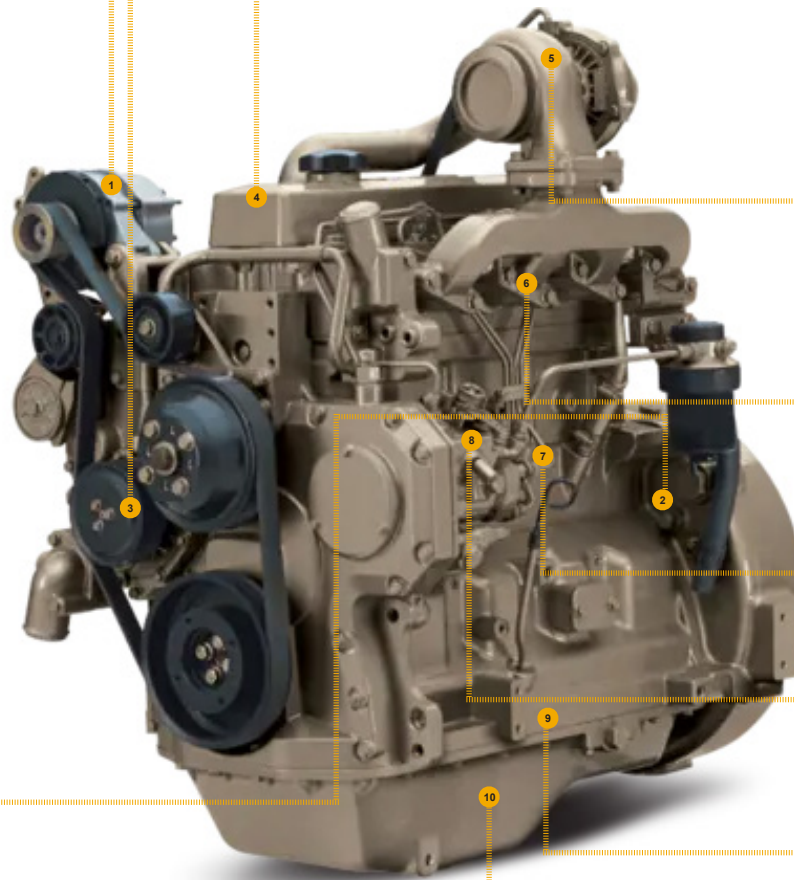

WATER PUMP

- [SE501610](#) (REMAN FOR [RE546917](#)) (4428) (4429)

CYLINDER HEAD

- [SE501579](#) (REMAN FOR [RE57234](#)) (5102)

TURBOCHARGER

- [SE501157](#) (REMAN FOR [RE527252](#)) (65UW)
- [SE501666](#) (REMAN FOR [RE505047](#))(65BL)
- [SE501671](#) (REMAN FOR [RE508968](#))
- [RE508970](#), [RE526874](#), [RE60003](#), [R123570](#) (65UX) (65CY) (65CZ) (65UW) (65CW) (65CX)
- [SE502196](#) (REMAN FOR [RE508876](#)) (65CA)
- [SE502278](#) (REMAN FOR [RE509818](#)) (65DC)
- [SE502378](#) (REMAN FOR [RE508973](#)) (65CS) (65CT) (65ZY) (65CR)

INJECTION NOZZLE

- [SE501101](#) (REMAN FOR [RE48786](#)) (16CV) (16LQ) (16MB) (16MC) (16OR) (161C) (161D) (163Z) (1682) (16V7) (16V8)
- [SE501103](#) (REMAN FOR [RE531436](#))

CONNECTING ROD

- [SE501094](#) (REMAN FOR [RE500608](#)) (4822) (4809)

FUEL INJECTION PUMP

- [SE501316](#) (REMAN FOR [RE505927](#)) (1606) (163Z) (16V7)
- [SE501327](#) (REMAN FOR [RE67564](#)) (16LQ, 1608)

SHORT BLOCK ASSEMBLY

- [RE571269](#)

OIL PUMP

- [SE501814](#) (REMAN FOR [DZ100057](#)) (S350)

A/C COMPRESSOR

- [SE503065](#) (REMAN FOR [RE46609](#)) (10PA,12V) (7412) (7410)

JOHN DEERE
Genuine Parts and Service