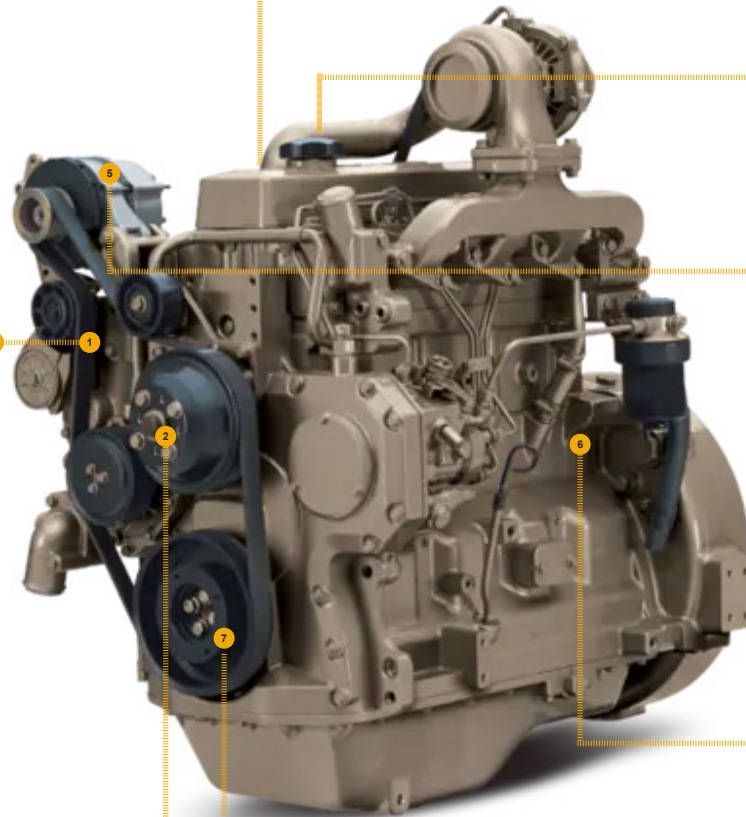

FAN PULLEY

[R128658](#) (OD = 140 MM) (OD = 145 MM) (8601) (8604) (8607) (8610) (8629)
[R128660](#) (OD = 168 MM) (OD = 173 MM) (8602) (8605) (8608) (8611) (8628) (8632)
[R128662](#) (OD = 203 MM) (8603) (8606) (8609) (8612) (8630)

OIL FILTER

[DZ118286](#) (8801) (8802) (8803) (8804) (8806) (8807) (8809) (8810) (8815)
200 Hrs Of Operation Or Every 6 Months

SECONDARY FUEL FILTER

[RE60021](#) (3515) (3516) (3519) (3586) (3520)
[RE62418](#) (3563)
500 Hrs Of Operation Or Every 12 Months

ALTERNATOR

[RE533653](#) (12V, 95A) (3107)
[RE533654](#) (12V; 120A) (3108)
[RE533516](#) (12V, 75A) (3109) (3111)
[RE537146](#) (28V, 50A) (3104) (3114)
[RE506196](#) (12V, 55AMP) (3115) (3122)
[DZ117503](#) (24V, 140A) (3126)
[RE505895](#) (12V, 75A) (3135)

STARTER

[RE528929](#), [RE62672](#) (24V, 4KW) (3054)
[DZ129200](#) (12V, 2.5KW) (3005)
[RE70961](#), [RE501150](#) (RH; 24V, LH; 24V) (3061)
[RE70960](#), [RE70957](#) (RH; 12V, LH; 12V) (3060)
[RE70961](#) (24V) (3001)
[RE507639](#) (12V) (3073)
[RE501150](#) (24V) (3041)
[RE507670](#) (12V) (3033)
[DZ110083](#) (24V, 4KW) (3067) (3068)
[DZ110081](#) (12V, 3.4KW) (3075)
[DZ110082](#) (24V) (3009) (3092)
[RE501713](#) (12V, 2.6KW) (3039)
[RE540302](#) (12V, 2.5KW) (3012)
[RE540300](#) (12V) (3007)
[RE523502](#), [RE523501](#) (12V, 4.2 KW, RH) (12V, 4.2 KW, LH) (3088)
[RE523502](#) (12V, 3 KW) (3052) (3084)
[RE519568](#) (12 V; 3.2 KW) (3085)
[RE516157](#) (12V, 3.2 KW) (3082)
[RE546868](#) (12V, 3.2 KW) (3062) (30BA)
[RE70960](#) (12V, 4.8 KW) (3010)

CRANKSHAFT PULLEY & DAMPER

[R133296](#) (OD = 189) (1301) (1303)
[R133295](#) (OD = 168) (1302) (1304)

JOHN DEERE

Genuine Parts and Service