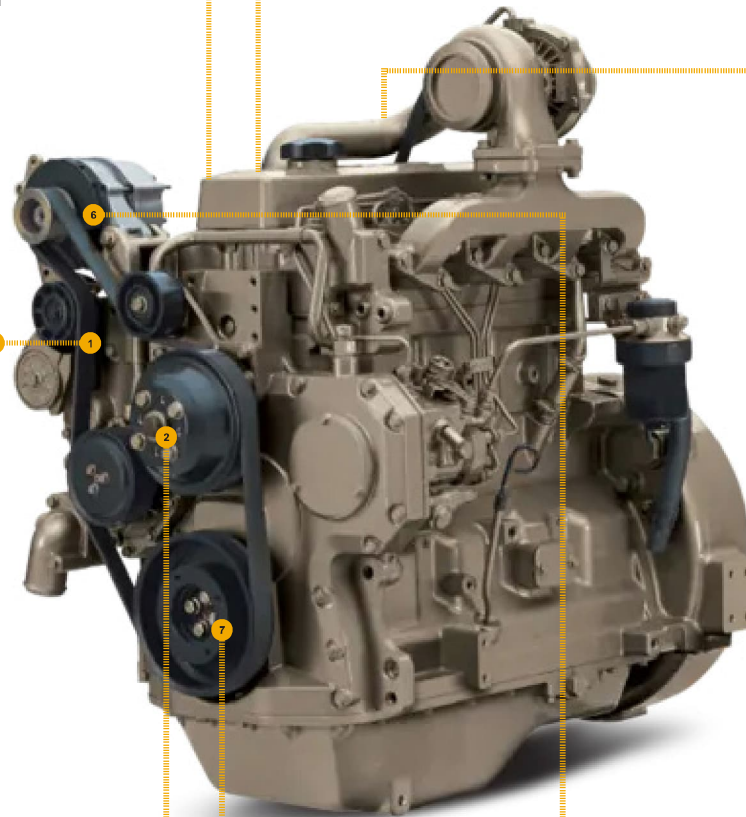

FAN PULLEY

- [R128658](#) (OD = 140 MM) (OD = 145 MM) (8601) (8604) (8607) (8610) (8629)
- [R128660](#) (OD= 168 MM) (OD= 173 MM) (8602) (8605) (8608) (8611) (8628) (8632)
- [R128662](#) (OD = 203 MM) (8606) (8609) (8612) (8630)

FUEL FILTER

- [RE60021](#) (3516) (3520) (3586)
- [RE62418](#) (3563)

500 Hrs Of Operation Or Every 12 Months.

OIL FILTER

- [DZ118286](#) (8801) (8802) (8803) (8804) (8806) (8807) (8809) (8810) (8815)

500 Hrs Of Operation Or Every 12 Months.

STARTER

- [DZ110081](#) (12V, 3.4KW) (3075)
- [DZ110082](#) (24V) (3009) (3092)
- [RE501150](#) (24V) (3041)
- [RE507639](#) (12V) (3073)
- [RE507670](#) (12V, 3.1KW) (3033)
- [RE516157](#) (12V,3.2KW) (3082)
- [RE519568](#) (12V, 3.2KW) (3085)
- [RE523502](#) (12V) (3084) (3052)
- [RE523502](#) (RH) , [RE523501](#) (LH) (12V, 4.2KW) (3088)
- [RE540300](#) (12V) (3007)
- [RE540301](#) (12V, 2.5KW) (3005)
- [RE540302](#) (12V, 2.5KW) (3012)
- [RE546868](#) (12V, 3.2KW) (3062) (30BA)
- [RE62673](#) (12V, 4KW) (3054)
- [RE65189](#) (24V) (3011)
- [RE70957](#) , [RE70960](#) (RH; 12V, LH; 12V) (3060)
- [RE70961](#) (DENSO, 24V) (3001)
- [RE70961](#) , [RE501150](#) (RH; 24V, LH; 24V) (3061)
- [SE501400](#) (12V) (3004) (3008)
- [SE501405](#) (12V) (3010)
- [SE501406](#) (24V) (3080)
- [SE501420](#) (12V, 2.5KW) (3006)
- [RE523502](#) (12V, 4KW) (3064)
- [DZ110083](#) (24V, 4KW) (3067) (3068)

ALTERNATOR

- [RE533653](#) (12V, 95A) (3107)
- [RE533654](#) (12V; 120A; ISKRA) (3108)
- [RE533516](#) (12V, 75A) (3109) (3111)
- [RE537146](#) (24V, 50A) (28V, 50A) (3104) (3114)
- [RE506196](#) (12V, 55A; MAGNETON) (3115) (3122)
- [SE501348](#) (24V, 80A) (3124)
- [DZ117503](#) (24V, 140A) (3126)
- [RE505895](#) (12V, 75A) (3135)

CRANKSHAFT PULLEY & DAMPER

- [R133296](#) (OD=189 MM) (1301) (1303)
- [R133295](#) (OD=168 MM) (1302) (1304)

JOHN DEERE

Genuine Parts and Service