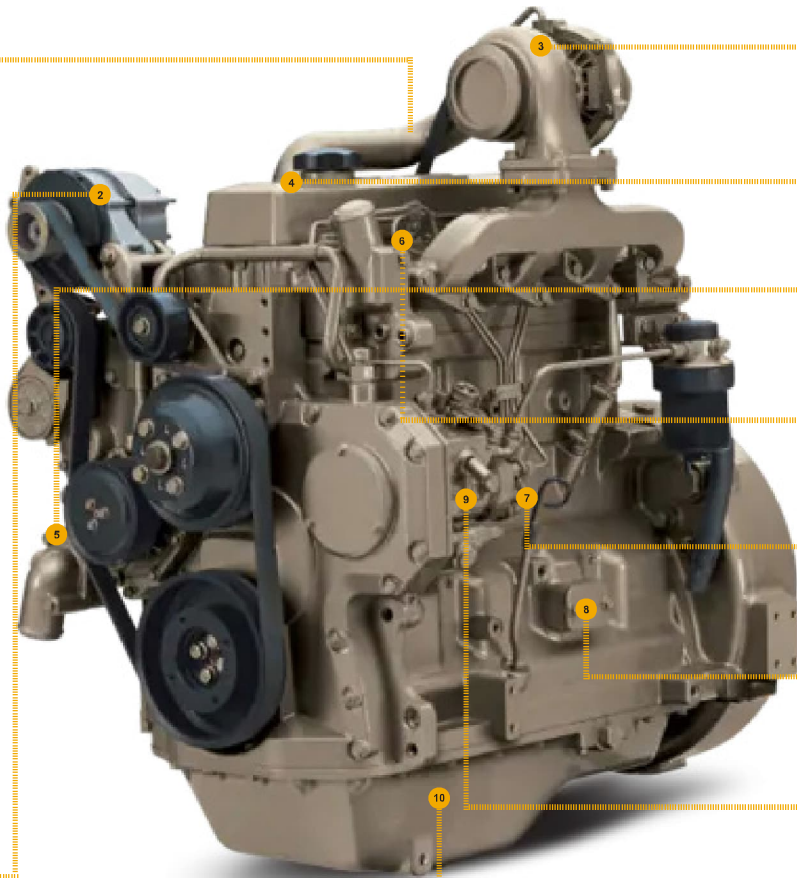

ALTERNATOR

- [RM100224](#) (REMAN FOR [RE505895](#)) (12V, 75A) (3135)
- [SE501341](#) (REMAN FOR [DZ114957](#), [TY24322](#) OR [AT185696](#)) (24V, 45A) (3104)
- [SE501342](#) (REMAN FOR [AH137883](#), [TY24485](#) OR [AT220394](#)) (12V, 95A) (3107)
- [SE501343](#) (REMAN FOR [AH165975](#)) (12V, 120A) (3108)
- [SE501348](#) (REMAN FOR [AT208541](#), [TY25955](#), [TY6794](#)) (24V, 80A) (3124)
- [SE501387](#) (REMAN FOR [DZ114957](#), [AT220393](#), [TY6799](#)) (12V, 65A) (3109) (3111) (3122)
- [SE501823](#) (REMAN FOR [RE506196](#)) (12V, 55A) (3115) (3101) (3122)
- [SE502626](#) (REMAN FOR [RE533516](#)) (12V, 75A) (3109) (3111)
- [SE502627](#) (REMAN FOR [RE533653](#)) (12V, 95A) (3107)
- [SE502628](#) (REMAN FOR [RE533654](#)) (12V, 120A) (3108)

TURBOCHARGER

- [SE502278](#) (REMAN FOR [RE509818](#)) (65CQ) (65CN)
- [SE500268](#) (REMAN FOR [RE60069](#)) (6519) (6501) (6520) (6503) (6509)

CYLINDER HEAD

- [SE501579](#) (REMAN FOR [RE57234](#)) (5102)

WATER PUMP

- [SE501610](#) (REMAN FOR [RE546917](#)) (6519) (6503) (6501) (6520) (6509)

INJECTION NOZZLE

- [SE501101](#) (REMAN FOR [RE48786](#)) (16MT) (16MU)
- [SE501103](#) (REMAN FOR [RE531436](#)) (165D)

CONNECTING ROD

- [SE501096](#) (REMAN FOR [RE500002](#)) (4823) (4803) (4801)

SHORT BLOCK ASSEMBLY

- [RE571269](#) (9901)
- [RE520375](#) MARKED R504849 (9901)

FUEL INJECTION PUMP

- [SE501236](#) (REMAN FOR [RE518088](#)) (165D)

OIL PUMP

- [SE501814](#) (REMAN FOR [DZ100057](#)) (5001)

JOHN DEERE
Genuine Parts and Service