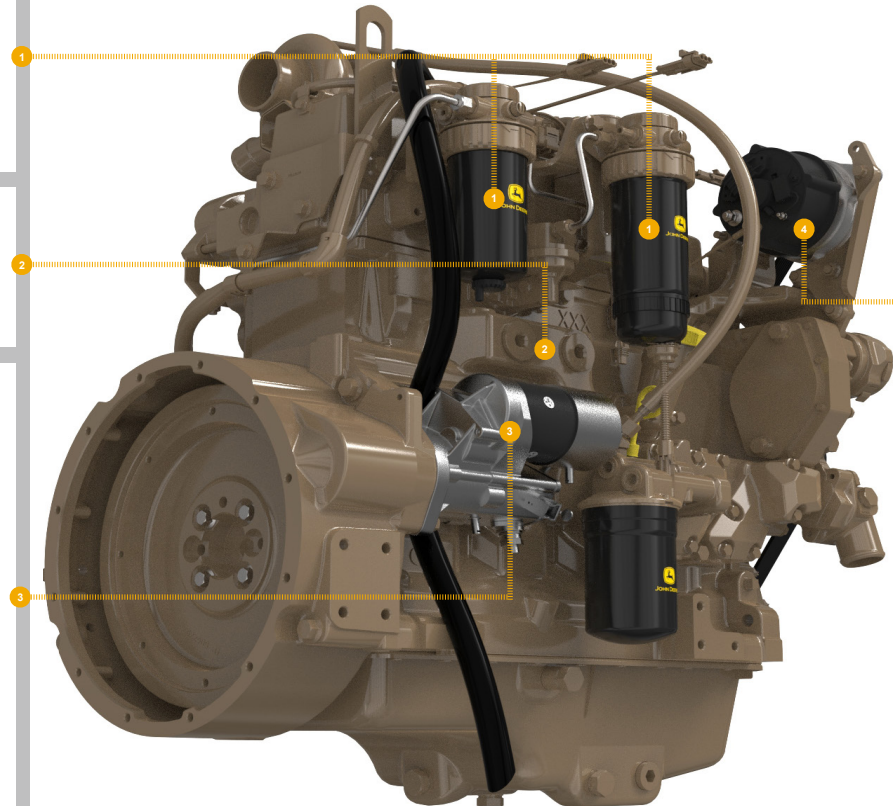

REPLACEMENT PART GUIDE

4045HF285 PowerTech 4.5L OEM (4045 Tier 3 Engine)

FUEL FILTER

[RE524723](#) (35ED)

[RE526834](#) (35ED, 8170, 8164, 8186)

[RE522878](#) (35ED)

[RE541922](#) (8170, 8164, 8186)

500 hrs of operation or every 12 months.

SHORT BLOCK ASSEMBLY

[RE532716](#) (Also Order Engine Overhaul Gasket Kit and Cylinder Head Bolt Kit)

[DZ125172](#)

STARTER

[RE506105](#) (12V) (3056)

[RE70474](#) (12 V, 4.8 KW) (3010)

[RE70961](#) (24 V) (3001)

[RE546868](#) (12 V, 3.2 KW) (30BA)

[RE501150](#) (24 V) (7.5 KW) (3041)

ALTERNATOR

[RE537146](#) (ISKRA, 28 V, 50 A) (3142)

[DZ114957](#) (BOSCH, 24 V, 45 A) (3142)

[AH165975](#) (12 V, 120 A) (3141)

[RE533654](#) (BOSCH, 12 V, 120 AMP) (3141)

JOHN DEERE
Genuine Parts and Service

REMAN PARTS GUIDE

4045HF285 PowerTech 4.5L OEM (4045 Tier 3 Engine)

FUEL INJECTION NOZZLE

[SE501925](#) (REMAN FOR [DZ100212](#)) (16A5)

FUEL INJECTION PUMP

[SE501915](#) (REMAN FOR [RE507959](#)) (16B3)