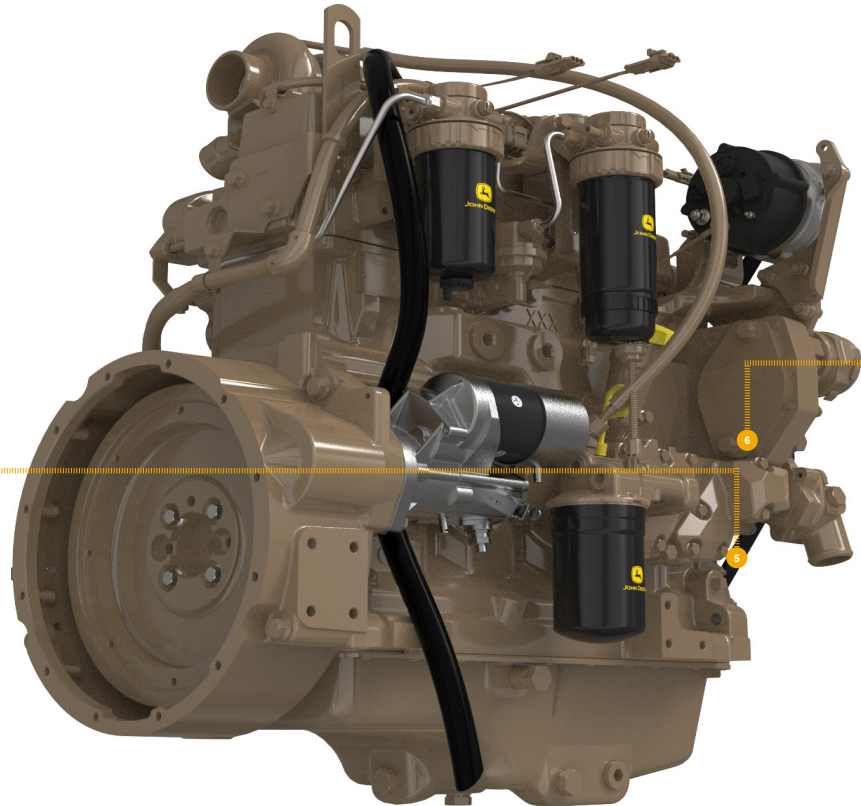

[RE533516](#) (12 V, 75 A) (3138)

JOHN DEERE
Genuine Parts and Service

REPLACEMENT PART GUIDE

4045HF285 PowerTech 4.5L OEM (4045 Tier 3 Engine)

FAN BELT

[DZ118783](#) (LGTH = 1685 mm) (24EN, 24FX)
[DZ119477](#) (LGTH = 1565 mm) (24HD)
[T428724](#) (LGTH = 1575 mm) (24HE)
[DZ119639](#) (LGTH = 2415 mm) (24BW)
[DZ119385](#) (LGTH = 1650 mm) (24LA)
[DZ117267](#) (LGTH = 1690 mm) (24GF)
[DZ119970](#) (LGTH = 1550 mm) (24HA)
[DZ119530](#) (LGTH = 1675 mm) (24EH)
[T428694](#) (LGTH = 1710 mm) (24ES)
[T428870](#) (LGTH = 2415 mm) (24EU)
[T428868](#) (LGTH = 2265 mm) (24EY)
[DZ119013](#) (LGTH = 2330 mm) (24EZ)
[DZ118781](#) (LGTH = 1700 mm) (24FH, 24GG)
[DZ119016](#) (LGTH = 2345 mm) (24FT)
[T428692](#) (LGTH = 1665 mm) (24FU)
[DZ118815](#) (LGTH = 1725 mm) (24FY)
[T429109](#) (LGTH = 1660 mm) (24GJ)
[DZ119530](#) (LGTH = 1675 mm) (24GK)
[DZ118786](#) (LGTH = 1715 mm) (24GL)
[DZ118817](#) (LGTH = 1735 mm) (24GM)
[DZ118827](#) (LGTH = 1760 mm) (24GN)
[DZ117268](#) (LGTH = 1530 mm) (24GP)
[DZ118768](#) (LGTH = 1535 mm) (24GR)
[DZ119643](#) (LGTH = 2315 mm) (24GT)
[DZ119002](#) (LGTH = 2250 mm) (24GV)
[DZ112758](#) (LGTH = 1565 mm) (24GY)
[DZ119061](#) (LGTH = 1540 mm) (24GY)
[DZ113132](#) (LGTH = 1545 mm) (24GZ)
[DZ119063](#) (LGTH = 1563 mm) (24HC)
[DZ119549](#) (LGTH = 2455 mm) (24HS)
[DZ115812](#) (LGTH = 1680 mm) (24EK)
[DZ117266](#) (LGTH = 1705 mm) (24GH)
[T428712](#) (LGTH = 2400 mm) (24GS)
[DZ119014](#) (LGTH = 2335 mm) (24HL)
[DZ119017](#) (LGTH = 2385 mm) (24LR)
[T429109](#) (LGTH = 1660 mm) (24MF)
[DZ119061](#) (LGTH = 1540 mm) (2488)
[DZ115455](#) (LGTH = 1550 mm) (24MP)
[DZ116024](#) (LGTH = 1525 mm) (24NN)
[R523125](#) (LGTH = 1545 mm) (24GZ)

JOHN DEERE
Genuine Parts and Service

REMAN PARTS GUIDE

4045HF285 PowerTech 4.5L OEM (4045 Tier 3 Engine)

FUEL INJECTION NOZZLE

[SE501925](#) (REMAN FOR [DZ100212](#)) (16A5)

FUEL INJECTION PUMP

[SE501915](#) (REMAN FOR [RE507959](#)) (16B3)